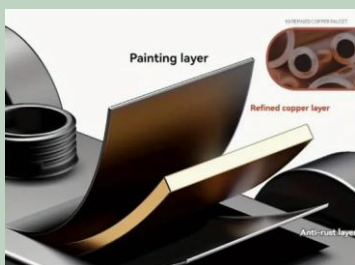

COLUMNA DE DUCHA ENTERA

- 1 pieza SPRINKLER reguladora.
- 1 pieza TOP.
- 1 pieza alcachofa reguladora.
- 1 tablero LED azul cielo DIGITAL.

ENVÍOS DISPONIBLES
A TODA ESPAÑA
Y PORTUGAL.

139€

MEJOR PRECIO SI LA
COMPRAS JUNTO CON LAS
PLACAS DECORATIVAS
PVC.

- -RESISTENTE AL USO DIARIO.
- -RESISTENTE A LOS ARAÑAZOS.

70-110cm (27.55-43.3inch)

NEWDECORACION.COM