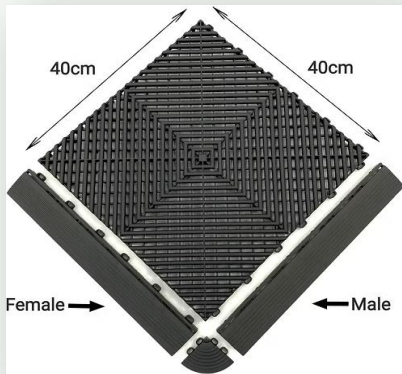

SUELO GARAJE AMARILLO

**COMBINALO COMO QUIERAS,
ELEGANCIA Y CALIDAD!...**

¿A QUE ESPERAS? PÍDELO YA!

911 09 02 42

SUELO GARAJE NEGRO

¿Cuánto mide una lama?

- WATER PROOF
- ECO FRIENDLY
- FIRE RESISTANT

24€ M2