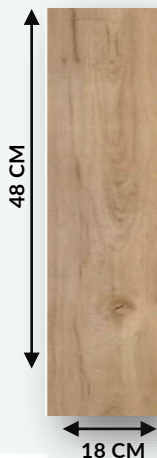

REF: 1123-7

GRIS ANTRACITA

¿A QUE ESPERAS? **911 09 02 42**

PÍDELO YA!

NEWDECORACION.COM

REF: 8103-2

ROBLE CLARO

¿Cuánto mide una lama?

¿Cuánto desarrolla una caja?
2.2 m²

44€ C/CAJA

(IVA INCLUIDO)

ENVÍOS DISPONIBLES A
TODA ESPAÑA Y PORTUGAL.

NEWDECORACION.COM

REF: 1123-7

ROBLE CLARO

IMAGEN REFERENCIAL SUELO SPC ROBLE CLARO JUNTO A NUESTRA PLACA DECORATIVA MÁRMOL BLANCO BRILLO QUE TAMBIÉN TENEMOS DISPONIBLE.