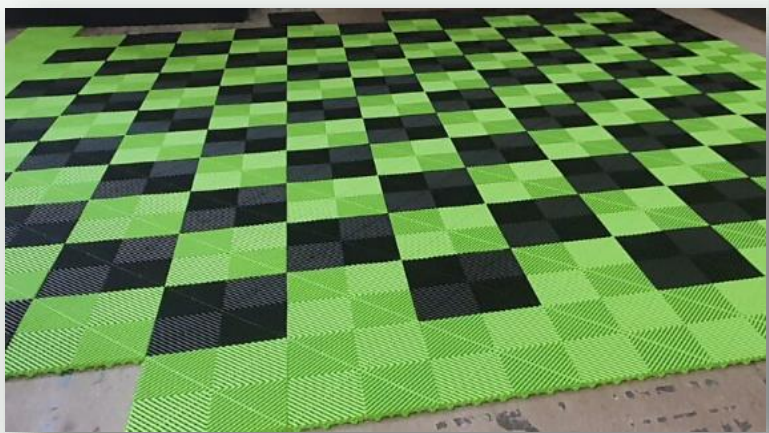

SUELO GARAJE VERDE

DECORA TUS SUEÑOS

**COMBINALO COMO QUIERAS,
ELEGANCIA Y CALIDAD!...**

¿A QUE ESPERAS? PIDELO YA!

911 09 02 42

NEWDECORACION.COM

GRACIAS POR VER NUESTRO CATÁLOGO

DE **SUELOS SPC Y** **SUELOS GARAJE**