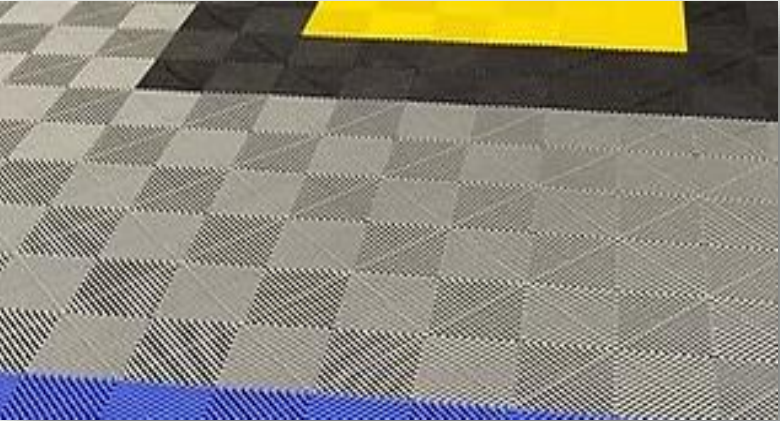

SUELO GARAJE GRIS