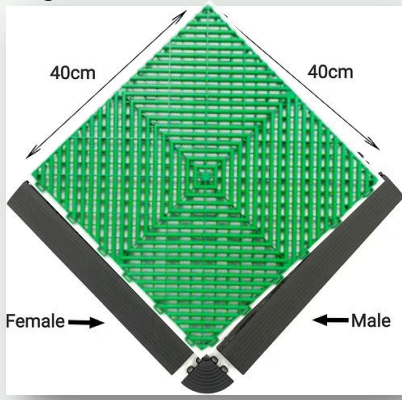

¿A QUE ESPERAS? PÍDELO YA!

911 09 02 42

SUELO GARAJE VERDE

¿Cuánto mide una lama?

24€ M2

(IVA INCLUIDO)

ENVÍOS
DISPONIBLES A
TODA ESPAÑA Y
PORTUGAL.

IMAGEN REFERENCIAL NEGRO CON VERDE Y NEGRO.