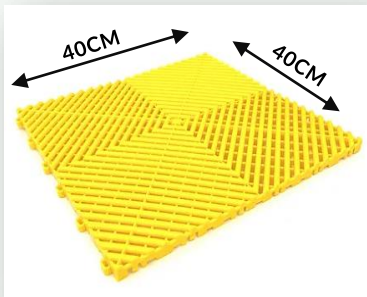

¿Cuánto desarrolla una caja?
2.2 m²

44€ C/CAJA

(IVA INCLUIDO)

ENVÍOS DISPONIBLES A
TODA ESPAÑA Y PORTUGAL.

NEWDECORACION.COM

REF: 1123-7

ROBLE CLARO

IMAGEN REFERENCIAL SUELO SPC ROBLE CLARO JUNTO A NUESTRA PLACA DECORATIVA MÁRMOL BLANCO BRILLO QUE TAMBIÉN TENEMOS DISPONIBLE.

¿A QUE ESPERAS? **911 09 02 42**
PIDELO YA!

NEWDECORACION.COM

SUELO GARAJE AMARILLO

¿Cuánto mide una lama?

24€ M2

(IVA INCLUIDO)

ENVÍOS
DISPONIBLES A
TODA ESPAÑA Y
PORTUGAL.

IMAGEN REFERENCIAL AMARILLO CON NEGRO