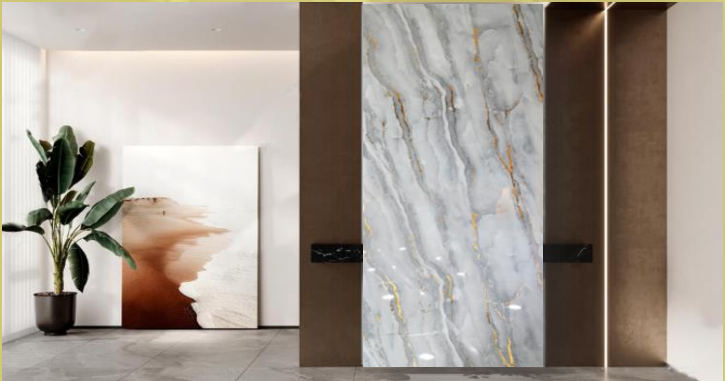

Medidas: 2.60 x 1.22 x 3MM
Peso: 20 kg

- RESISTENTE AL FUEGO.
- RESISTENTE AL AGUA.
- PELÍCULA PROTECTORA.
- PVC ALTA RESISTENCIA.
- CARBONATO CÁLCICO (POLVO DE PIEDRA).

2,60

1,22

79€

(IVA
INCLUIDO)

(OPCIONAL)
PUEDES COMBINAR CON
NUESTROS PERFILES 3MM