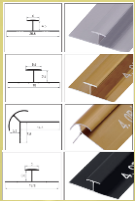

(OPCIONAL)
PUEDES COMBINAR CON
NUESTROS PERFILES 3MM