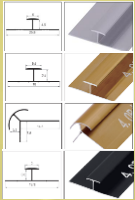

XD9081-2

PLACA ENCIMERA

MÁRMOL NEGRO
TEXTURIZADO

DECORA TUS SUEÑOS

- -RESISTENTE AL FUEGO.
- -RESISTENTE AL AGUA.
- -ULTRA PROTECCIÓN ANTE LOS ARAÑAZOS
- -PVC ALTA RESISTENCIA.
- -CARBONATO CÁLCICO (POLVO DE PIEDRA 80%).

Medidas: 2.60 x 1.22 x 4MM

Peso: 20 kg

149€

(IVA INCLUIDO)

(OPCIONAL)
PUEDES COMBINAR CON
NUESTROS PERFILES 3MM

2,60

1,22