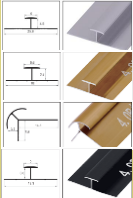

Medidas: 2.60 x 1.22 x 3MM
Peso: 20 kg

- RESISTENTE AL FUEGO.
- RESISTENTE AL AGUA.
- PELÍCULA PROTECTORA.
- PVC ALTA RESISTENCIA.
- CARBONATO CÁLCICO (POLVO DE PIEDRA).

2,60

1,22

79€

(IVA
INCLUIDO)

(OPCIONAL)
PUEDES COMBINAR CON
NUESTROS PERFILES 3MM