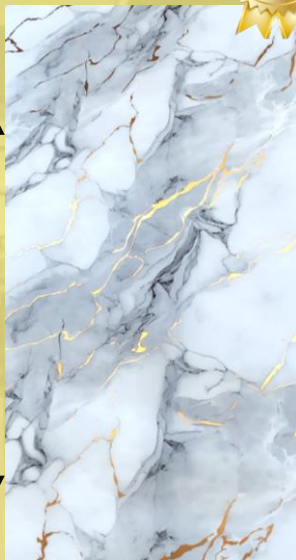

79€
(IVA INCLUIDO)

(OPCIONAL)
PUEDES COMBINAR CON
NUESTROS PERFILES 3MM

2,60