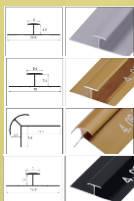

Medidas: 2.60 x 1.22 x 3MM
Peso: 20 kg

- -RESISTENTE AL FUEGO.
- -RESISTENTE AL AGUA.
- -PELÍCULA PROTECTORA.
- -PVC ALTA RESISTENCIA.
- -CARBONATO CÁLCICO (POLVO DE PIEDRA).

79€
(IVA INCLUIDO)

(OPCIONAL)
PUEDES COMBINAR CON
NUESTROS PERFILES 3MM

2,60