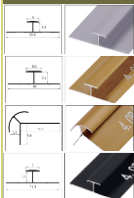

PLACA PARA EXTERIOR

DECORA TUS SUEÑOS

Medidas: 2.60 x 1.22 x 3MM
Peso: 15 kg

- RESISTENTE AL FUEGO.
- RESISTENTE AL AGUA.
- RESISTENTE AL CLIMA.
- PELÍCULA PROTECTORA.
- PVC ALTA RESISTENCIA.
- DIBOND.
- CAPA DE ALUMINIO.