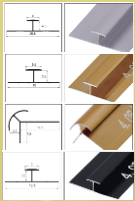

79€

(IVA INCLUIDO)

(OPCIONAL)
PUEDES COMBINAR CON
NUESTROS PERFILES 3MM

2,60

1,20