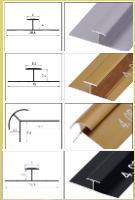

S1628-1

MÁRMOL ESCAMAS GRIS

DECORA TUS SUEÑOS

Medidas: 2.60 x 1.22 x 3MM
Peso: 20 kg

- -RESISTENTE AL FUEGO.
- -RESISTENTE AL AGUA.
- -PELÍCULA PROTECTORA.
- -PVC ALTA RESISTENCIA.
- -CARBONATO CÁLCICO (POLVO DE PIEDRA).

79€
(IVA INCLUIDO)

(OPCIONAL)
PUEDES COMBINAR CON
NUESTROS PERFILES 3MM

2,60

1,22

NEWDECORACION.COM

MADRID - BARCELONA - SEVILLA - VALENCIA - BADAJOZ - VITORIA