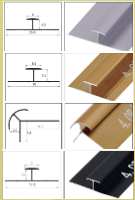

- RESISTENTE AL FUEGO.
- RESISTENTE AL AGUA.
- PELÍCULA PROTECTORA.
- PVC ALTA RESISTENCIA.
- CARBONATO CÁLCICO (POLVO DE PIEDRA).

2,60

1,22

79€

(IVA INCLUIDO)

(OPCIONAL)
PUEDES COMBINAR CON
NUESTROS PERFILES 3MM