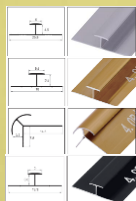

DISEÑO DE REFERENCIA 2 PLACAS

NEWDECORACION.COM

MADRID - BARCELONA - SEVILLA - VALENCIA - BADAJOZ - VITORIA

KS3038A

MÁRMOL HUMO

DECORA TUS SUEÑOS

Medidas: 2.60 x 1.22 x 3MM
Peso: 20 kg

- RESISTENTE AL FUEGO.
- RESISTENTE AL AGUA.
- PELÍCULA PROTECTORA.
- PVC ALTA RESISTENCIA.
- CARBONATO CÁLCICO (POLVO DE PIEDRA).