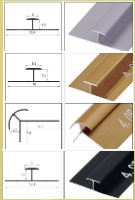

DECORA TUS SUEÑOS

Medidas: 2.60 x 1.22 x 3MM
Peso: 20 kg

- RESISTENTE AL FUEGO.
- RESISTENTE AL AGUA.
- PELÍCULA PROTECTORA.
- PVC ALTA RESISTENCIA.
- CARBONATO CÁLCICO (POLVO DE PIEDRA).

2,60

1,22

79€
(IVA INCLUIDO)