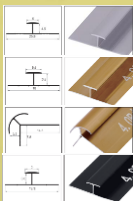

2,60

79€

(IVA INCLUIDO)

(OPCIONAL)
PUEDES COMBINAR CON
NUESTROS PERFILES 3MM

1,22

NEWDECORACION.COM

MADRID - BARCELONA - SEVILLA - VALENCIA - BADAJOZ - VITORIA

DY2423