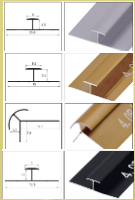

79€

(IVA INCLUIDO)

(OPCIONAL)
PUEDES COMBINAR CON
NUESTROS PERFILES 3MM

2,60

1,20