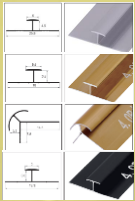

MIRROR RED

PLACA ESPEJO ROJO

DECORA TUS SUEÑOS

Medidas: 2.45 x 1.20 x **8MM**

Peso: 12 kg

- -RESISTENTE AL FUEGO.
- -RESISTENTE AL AGUA.
- -REFLECTANTE DE ESPEJO.
- -POLVO DE BAMBÚ.

149€

(IVA INCLUIDO)

(OPCIONAL)
PUEDES COMBINAR CON
NUESTROS PERFILES 3MM

2.60

1,22

NEWDECORACION.COM

MADRID - BARCELONA - SEVILLA - VALENCIA - BADAJOZ - VITORIA