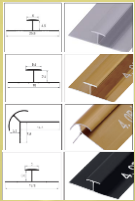

KL8106

BLANCO DORADO

DECORA TUS SUEÑOS

Medidas: 2.60 x 1.22 x 3MM
Peso: 20 kg

- -RESISTENTE AL FUEGO.
- -RESISTENTE AL AGUA.
- -PELÍCULA PROTECTORA.
- -PVC ALTA RESISTENCIA.
- -CARBONATO CÁLCICO (POLVO DE PIEDRA).

79€
(IVA INCLUIDO)

(OPCIONAL)
PUEDES COMBINAR CON
NUESTROS PERFILES 3MM

2,60

1,22

NEWDECORACION.COM

MADRID - BARCELONA - SEVILLA - VALENCIA - BADAJOZ - VITORIA