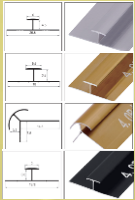

KS3024-1

MÁRMOL LODO

DECORA TUS SUEÑOS

Medidas: 2.60 x 1.22 x 3MM
Peso: 20 kg

- -RESISTENTE AL FUEGO.
- -RESISTENTE AL AGUA.
- -PELÍCULA PROTECTORA.
- -PVC ALTA RESISTENCIA.
- -CARBONATO CÁLCICO (POLVO DE PIEDRA).

79€

(IVA INCLUIDO)

(OPCIONAL)
PUEDES COMBINAR CON
NUESTROS PERFILES 3MM

2,60

1,22

NEWDECORACION.COM

MADRID - BARCELONA - SEVILLA - VALENCIA - BADAJOZ - VITORIA