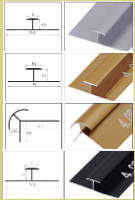

(OPCIONAL)
PUEDES COMBINAR CON
NUESTROS PERFILES 3MM

1,22