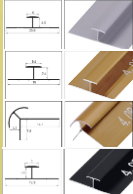

(OPCIONAL)
PUEDES COMBINAR CON
NUESTROS PERFILES 3MM