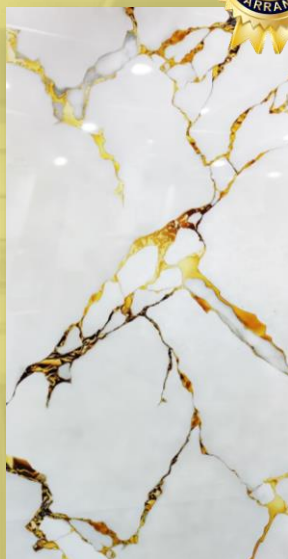

LD004

MÁRMOL BLANCO ABEJA

DECORA TUS SUEÑOS

Medidas: 2.60 x 1.22 x 3MM
Peso: 20 kg

- -RESISTENTE AL FUEGO.
- -RESISTENTE AL AGUA.
- -PELÍCULA PROTECTORA.
- -PVC ALTA RESISTENCIA.
- -CARBONATO CÁLCICO (POLVO DE PIEDRA).

79€

(IVA INCLUIDO)

(OPCIONAL)
PUEDES COMBINAR CON
NUESTROS PERFILES 3MM

1.22

NEWDECORACION.COM

MADRID - BARCELONA - SEVILLA - VALENCIA - BADAJOZ - VITORIA