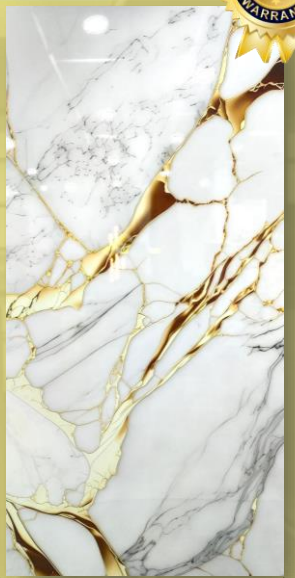

79€

(IVA INCLUIDO)

(OPCIONAL)
PUEDES COMBINAR CON
NUESTROS PERFILES 3MM

2,60

1.22