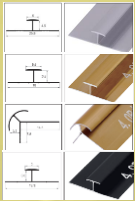

2,60

1,22

79€
(IVA INCLUIDO)

(OPCIONAL)
PUEDES COMBINAR CON
NUESTROS PERFILES 3MM

NEWDECORACION.COM

MADRID - BARCELONA - SEVILLA - VALENCIA - BADAJOZ - VITORIA

KS3024

MÁRMOL LODO