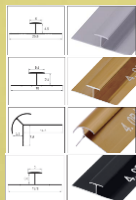

MÁRMOL ARENA

DECORA TUS SUEÑOS

Medidas: 2.60 x 1.22 x 3MM
Peso: 20 kg

- RESISTENTE AL FUEGO.
- RESISTENTE AL AGUA.
- PELÍCULA PROTECTORA.
- PVC ALTA RESISTENCIA.
- CARBONATO CÁLCICO (POLVO DE PIEDRA).

79€
(IVA INCLUIDO)