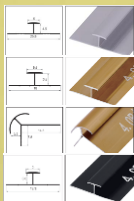

LJ24811

GRIS-DORADO AZULADO

DECORA TUS SUEÑOS

Medidas: 2.60 x 1.22 x 3MM
Peso: 20 kg

- -RESISTENTE AL FUEGO.
- -RESISTENTE AL AGUA.
- -PELÍCULA PROTECTORA.
- -PVC ALTA RESISTENCIA.
- -CARBONATO CÁLCICO (POLVO DE PIEDRA).

79€
(IVA INCLUIDO)

(OPCIONAL)
PUEDES COMBINAR CON
NUESTROS PERFILES 3MM

2,60

1,22

DISEÑO DE REFERENCIA 3 PLACAS

NEWDECORACION.COM

MADRID - BARCELONA - SEVILLA - VALENCIA - BADAJOZ - VITORIA