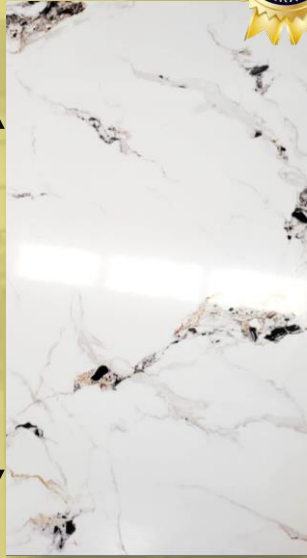

79€

(IVA
INCLUIDO)

(OPCIONAL)
PUEDES COMBINAR CON
NUESTROS PERFILES 3MM

2,60

1,22