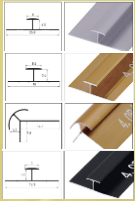

KL8228

MÁRMOL ORUGA

DECORA TUS SUEÑOS

Medidas: 2.60 x 1.22 x 3MM
Peso: 20 kg

- -RESISTENTE AL FUEGO.
- -RESISTENTE AL AGUA.
- -PELÍCULA PROTECTORA.
- -PVC ALTA RESISTENCIA.
- -CARBONATO CÁLCICO (POLVO DE PIEDRA).

79€
(IVA INCLUIDO)

(OPCIONAL)
PUEDES COMBINAR CON
NUESTROS PERFILES 3MM

2,60

1,22

NEWDECORACION.COM

MADRID - BARCELONA - SEVILLA - VALENCIA - BADAJOZ - VITORIA