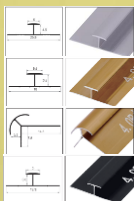

DY078

MÁRMOL BLANCO ORO

DECORA TUS SUEÑOS

Medidas: 2.60 x 1.22 x 3MM
Peso: 20 kg

- -RESISTENTE AL FUEGO.
- -RESISTENTE AL AGUA.
- -PELÍCULA PROTECTORA.
- -PVC ALTA RESISTENCIA.
- -CARBONATO CÁLCICO (POLVO DE PIEDRA).

79€

(IVA INCLUIDO)

(OPCIONAL)
PUEDES COMBINAR CON
NUESTROS PERFILES 3MM

2,60

1.22

DISEÑO DE REFERENCIA CON 2 PLACAS

NEWDECORACION.COM

MADRID - BARCELONA - SEVILLA - VALENCIA - BADAJOZ - VITORIA