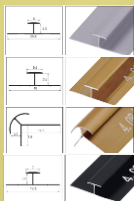

Medidas: 2.60 x 1.22 x 3MM
Peso: 20 kg

- RESISTENTE AL FUEGO.
- RESISTENTE AL AGUA.
- PELÍCULA PROTECTORA.
- PVC ALTA RESISTENCIA.
- CARBONATO CÁLCICO (POLVO DE PIEDRA).

2,60

79€
(IVA INCLUIDO)

1,22

(OPCIONAL)
PUEDES COMBINAR CON
NUESTROS PERFILES 3MM