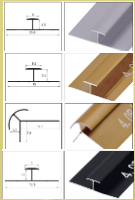

79€
(IVA INCLUIDO)

2,60