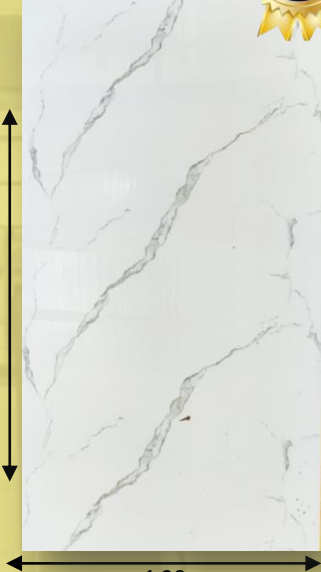

79€
(IVA INCLUIDO)

(OPCIONAL)
PUEDES COMBINAR CON
NUESTROS PERFILES 3MM

2,60

1,22