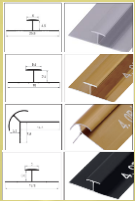

MÁRMOL MERCURIO

DECORA TUS SUEÑOS

Medidas: 2.60 x 1.22 x 3MM
Peso: 20 kg

- RESISTENTE AL FUEGO.
- RESISTENTE AL AGUA.
- PELÍCULA PROTECTORA.
- PVC ALTA RESISTENCIA.
- CARBONATO CÁLCICO (POLVO DE PIEDRA).