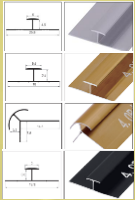

MÁRMOL LAVA GRIS

DECORA TUS SUEÑOS

Medidas: 2.60 x 1.22 x 3MM
Peso: 20 kg

- RESISTENTE AL FUEGO.
- RESISTENTE AL AGUA.
- PELÍCULA PROTECTORA.
- PVC ALTA RESISTENCIA.
- CARBONATO CÁLCICO (POLVO DE PIEDRA).