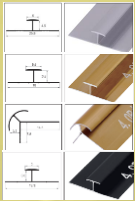

KL8265

MÁRMOL BLANCO LUNA

DECORA TUS SUEÑOS

Medidas: 2.60 x 1.22 x 3MM
Peso: 20 kg

- -RESISTENTE AL FUEGO.
- -RESISTENTE AL AGUA.
- -PELÍCULA PROTECTORA.
- -PVC ALTA RESISTENCIA.
- -CARBONATO CÁLCICO (POLVO DE PIEDRA).

79€

(IVA
INCLUIDO)

(OPCIONAL)
PUEDES COMBINAR CON
NUESTROS PERFILES 3MM

2,60

1,22

NEWDECORACION.COM

MADRID - BARCELONA - SEVILLA - VALENCIA - BADAJOZ - VITORIA