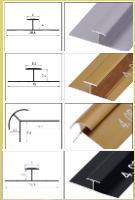

LJ8004T

RAYO NEGRO

DECORA TUS SUEÑOS

Medidas: 2.60 x 1.22 x 3MM
Peso: 20 kg

- RESISTENTE AL FUEGO.
- RESISTENTE AL AGUA.
- PELÍCULA PROTECTORA.
- PVC ALTA RESISTENCIA.
- CARBONATO CÁLCICO (POLVO DE PIEDRA).