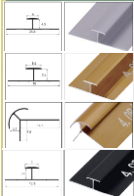

- RESISTENTE AL FUEGO.
- RESISTENTE AL AGUA.
- PELÍCULA PROTECTORA.
- PVC ALTA RESISTENCIA.
- CARBONATO CÁLCICO (POLVO DE PIEDRA).

Medidas: 2.60 x 1.22 x 3MM
Peso: 20 kg

2,60

79€

(IVA INCLUIDO)

1,22

(OPCIONAL)
PUEDES COMBINAR CON
NUESTROS PERFILES 3MM