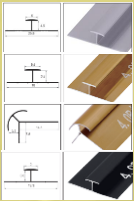

1,22

NEWDECORACION.COM

MADRID - BARCELONA - SEVILLA - VALENCIA - BADAJOZ - VITORIA

DY2425

MÁRMOL PIEDRA-NEGRA

DECORA TUS SUEÑOS

Medidas: 2.60 x 1.22 x 3MM
Peso: 20 kg

- RESISTENTE AL FUEGO.
- RESISTENTE AL AGUA.
- PELÍCULA PROTECTORA.
- PVC ALTA RESISTENCIA.
- CARBONATO CÁLCICO (POLVO DE PIEDRA).