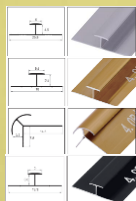

79€

(IVA INCLUIDO)

(OPCIONAL)
PUEDES COMBINAR CON
NUESTROS PERFILES 3MM