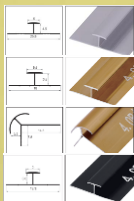

79€
(IVA INCLUIDO)

(OPCIONAL)
PUEDES COMBINAR CON
NUESTROS PERFILES 3MM

2,60

1,22