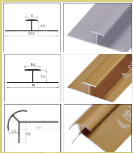

(OPCIONAL)
PUEDES COMBINAR CON
NUESTROS PERFILES 3MM