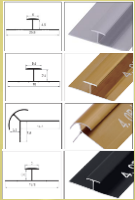

(OPCIONAL)
PUEDES COMBINAR CON
NUESTROS PERFILES 3MM

79€
(IVA
INCLUIDO)

2,60