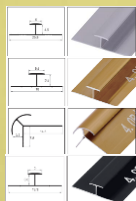

DISEÑO DE REFERENCIA CON 2 PLACAS

NEWDECORACION.COM

MADRID - BARCELONA - SEVILLA - VALENCIA - BADAJOZ - VITORIA

KL8074

BLANCO LISO BRILLO

DECORA TUS SUEÑOS

Medidas: 2.60 x 1.22 x 3MM
Peso: 20 kg

- RESISTENTE AL FUEGO.
- RESISTENTE AL AGUA.
- PELÍCULA PROTECTORA.
- PVC ALTA RESISTENCIA.
- CARBONATO CÁLCICO (POLVO DE PIEDRA).