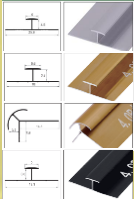

KL8231-2

MÁRMOL ROMBO

DECORA TUS SUEÑOS

- RESISTENTE AL FUEGO.
- RESISTENTE AL AGUA.
- PELÍCULA PROTECTORA.
- PVC ALTA RESISTENCIA.
- CARBONATO CÁLCICO (POLVO DE PIEDRA).

Medidas: 2.60 x 1.22 x 3MM
Peso: 20 kg