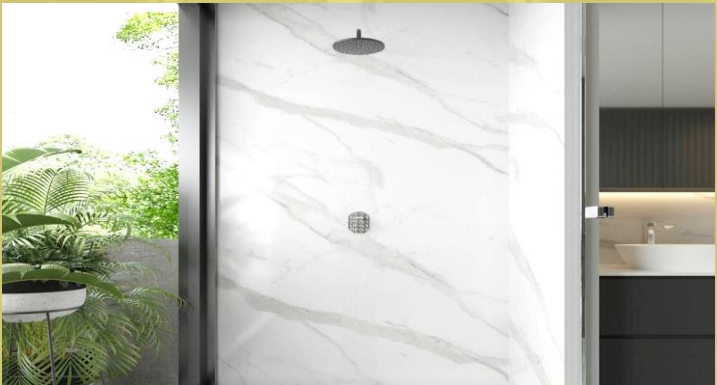

79€
(IVA INCLUIDO)

(OPCIONAL)
PUEDES COMBINAR CON
NUESTROS PERFILES 3MM

2,60

Efecto mate

1,22

NEWDECORACION.COM

MADRID - BARCELONA - SEVILLA - VALENCIA - BADAJOZ - VITORIA

MIRROR SILVER