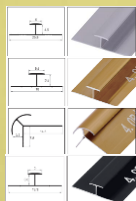

XD9825-500A

PIEDRA GRIS HIELO BRILLO

DECORA TUS SUEÑOS

Medidas: 2.60 x 1.22 x 3MM
Peso: 20 kg

- -RESISTENTE AL FUEGO.
- -RESISTENTE AL AGUA.
- -PELÍCULA PROTECTORA.
- -PVC ALTA RESISTENCIA.
- -CARBONATO CÁLCICO (POLVO DE PIEDRA).

79€
(IVA INCLUIDO)

(OPCIONAL)
PUEDES COMBINAR CON
NUESTROS PERFILES 3MM

2,60

1,22

NEWDECORACION.COM

MADRID - BARCELONA - SEVILLA - VALENCIA - BADAJOZ - VITORIA