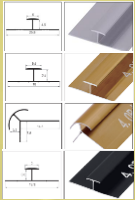

KL8209-1

MÁRMOL AZUFRE

DECORA TUS SUEÑOS

Medidas: 2.60 x 1.22 x 3MM
Peso: 20 kg

- -RESISTENTE AL FUEGO.
- -RESISTENTE AL AGUA.
- -PELÍCULA PROTECTORA.
- -PVC ALTA RESISTENCIA.
- -CARBONATO CÁLCICO (POLVO DE PIEDRA).

79€
(IVA INCLUIDO)

(OPCIONAL)
PUEDES COMBINAR CON
NUESTROS PERFILES 3MM

NEWDECORACION.COM

MADRID - BARCELONA - SEVILLA - VALENCIA - BADAJOZ - VITORIA