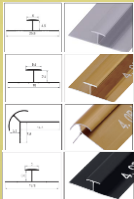

(OPCIONAL)
PUEDES COMBINAR CON
NUESTROS PERFILES 3MM