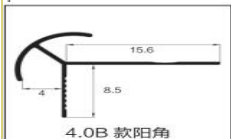

PERFILES PARA PLACAS

DECORA TUS SUEÑOS

PERFIL LED (PARA UNIR PLACAS).

DISPONIBLES: **13€**

(IVA INCLUIDO)

PLATA
DORADO
NEGRO

PERFIL H (PARA UNIR PLACAS).

DISPONIBLES: **9€**

(IVA INCLUIDO)

PLATA
DORADO
NEGRO

PERFIL EXT (PARA UNIR PLACAS).

DISPONIBLES: **9€**

(IVA INCLUIDO)

PLATA
DORADO
NEGRO

PERFIL U: (PARA CIERRES).

DISPONIBLES:

9€

(IVA INCLUIDO)

PLATA
DORADO
NEGRO

PERFIL W: (PARA ESQUINAS INTERNAS).

DISPONIBLES: **9€**

(IVA INCLUIDO)

PLATA
DORADO
NEGRO

PERFIL ANGLE: (PARA ESQUINAS EXTERNAS).

DISPONIBLES:

9€

(IVA INCLUIDO)

PLATA
DORADO
NEGRO

NEWDECORACION.COM

MADRID - BARCELONA - SEVILLA - VALENCIA - BADAJOZ - VITORIA