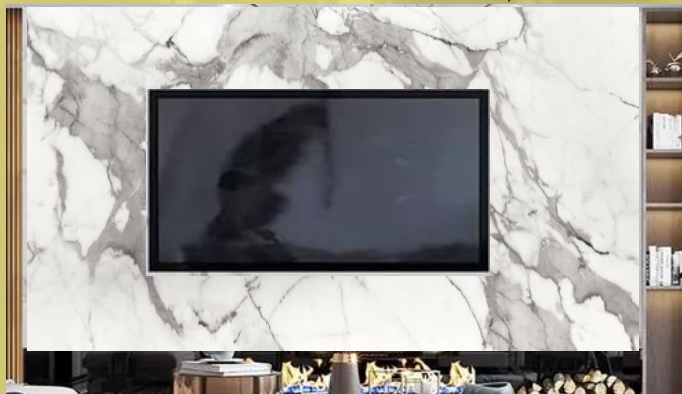

79€
(IVA INCLUIDO)

(OPCIONAL)
PUEDES COMBINAR CON
NUESTROS PERFILES 3MM

2,60

1,22