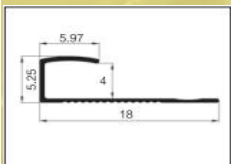

4.0B 款阳角

NEWDECORACION.COM

MADRID - BARCELONA - SEVILLA - VALENCIA - BADAJOZ - VITORIA