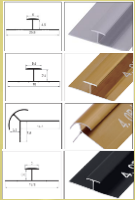

MÁRMOL BLANCO MATE

DECORA TUS SUEÑOS

Medidas: 2.60 x 1.22 x 3MM
Peso: 20 kg

- RESISTENTE AL FUEGO.
- RESISTENTE AL AGUA.
- PELÍCULA PROTECTORA.
- PVC ALTA RESISTENCIA.
- CARBONATO CÁLCICO (POLVO DE PIEDRA).