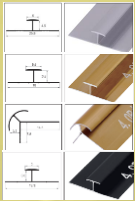

HC8870D

TEXTURA ICEBERG

DECORA TUS SUEÑOS

Medidas: 2.60 x 1.22 x 3MM
Peso: 20 kg

- -RESISTENTE AL FUEGO.
- -RESISTENTE AL AGUA.
- -PELÍCULA PROTECTORA.
- -PVC ALTA RESISTENCIA.
- -CARBONATO CÁLCICO (POLVO DE PIEDRA).

79€
(IVA INCLUIDO)

(OPCIONAL)
PUEDES COMBINAR CON
NUESTROS PERFILES 3MM

2,60

1,22

NEWDECORACION.COM

MADRID - BARCELONA - SEVILLA - VALENCIA - BADAJOZ - VITORIA