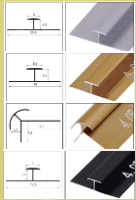

MÁRMOL GRIS

DECORA TUS SUEÑOS

Medidas: 2.60 x 1.22 x 3MM
Peso: 20 kg

- RESISTENTE AL FUEGO.
- RESISTENTE AL AGUA.
- PELÍCULA PROTECTORA.
- PVC ALTA RESISTENCIA.
- CARBONATO CÁLCICO (POLVO DE PIEDRA).

79€

(IVA INCLUIDO)