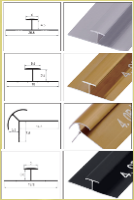

DECORA TUS SUEÑOS

Medidas: 2.60 x 1.22 x 3MM
Peso: 20 kg

- RESISTENTE AL FUEGO.
- RESISTENTE AL AGUA.
- PELÍCULA PROTECTORA.
- PVC ALTA RESISTENCIA.
- CARBONATO CÁLCICO (POLVO DE PIEDRA).

2,60

1,22

79€

(IVA INCLUIDO)