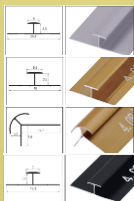

79€

(IVA
INCLUIDO)

(OPCIONAL)
PUEDES COMBINAR CON
NUESTROS PERFILES 3MM

2,60

1,22