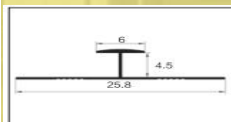

9€

(IVA INCLUIDO)

PLATA
DORADO
NEGRO

4.0B 款阳角

NEWDECORACION.COM

MADRID - BARCELONA - SEVILLA - VALENCIA - BADAJOZ - VITORIA

INSTALACIÓN DE JARDINES VERTICALES

COMUNIDAD DE MADRID