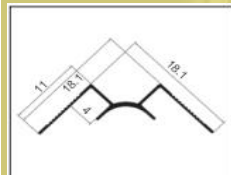

NEWDECORACION.COM

MADRID - BARCELONA - SEVILLA - VALENCIA - BADAJOZ - VITORIA