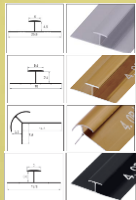

79€
(IVA INCLUIDO)

2,60

1,22

(OPCIONAL)
PUEDES COMBINAR CON
NUESTROS PERFILES 3MM