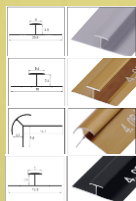

PLACA ESPEJO 8MM

DECORA TUS SUEÑOS

Medidas: 2.45 x 1.20 x **8MM**

Peso: 12 kg

- RESISTENTE AL FUEGO.
- RESISTENTE AL AGUA.
- REFLECTANTE DE ESPEJO.
- POLVO DE BAMBÚ.

149€

(IVA INCLUIDO)

(OPCIONAL)
PUEDES COMBINAR CON
NUESTROS PERFILES 3MM