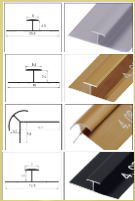

79€

(IVA INCLUIDO)

(OPCIONAL)
PUEDES COMBINAR CON
NUESTROS PERFILES 3MM

2,60

1,20