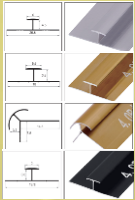

- RESISTENTE AL FUEGO.
- RESISTENTE AL AGUA.
- PELÍCULA PROTECTORA.
- PVC ALTA RESISTENCIA.
- CARBONATO CÁLCICO (POLVO DE PIEDRA).

2,60

1,22

79€

(IVA INCLUIDO)

(OPCIONAL)
PUEDES COMBINAR CON
NUESTROS PERFILES 3MM