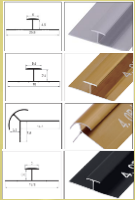

# MÁRMOL ESCAMAS GRIS

DECORA TUS SUEÑOS

Medidas: 2.60 x 1.22 x 3MM  
Peso: 20 kg

- RESISTENTE AL FUEGO.
- RESISTENTE AL AGUA.
- PELÍCULA PROTECTORA.
- PVC ALTA RESISTENCIA.
- CARBONATO CÁLCICO (POLVO DE PIEDRA).