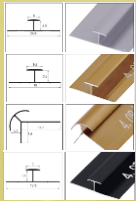

79€
(IVA INCLUIDO)