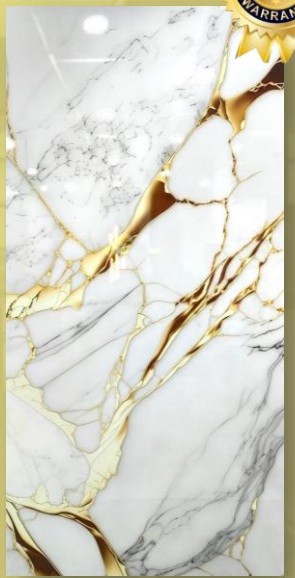

79€

(IVA INCLUIDO)

(OPCIONAL)
PUEDES COMBINAR CON
NUESTROS PERFILES 3MM

2,60

1.22

DISEÑO DE REFERENCIA CON 2 PLACAS