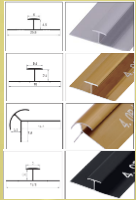

# GRIS CORTEZA

DECORA TUS SUEÑOS

Medidas: 2.60 x 1.22 x 3MM  
Peso: 20 kg

- RESISTENTE AL FUEGO.
- RESISTENTE AL AGUA.
- PELÍCULA PROTECTORA.
- PVC ALTA RESISTENCIA.
- CARBONATO CÁLCICO (POLVO DE PIEDRA).