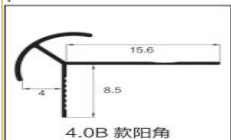

**9€**

(IVA INCLUIDO)

PLATA  
DORADO  
NEGRO

**PERFIL ANGLE:** (PARA ESQUINAS EXTERNAS).

DISPONIBLES:

**9€**

(IVA INCLUIDO)

PLATA  
DORADO  
NEGRO