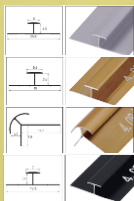

# MÁRMOL UNIVERSO

DECORA TUS SUEÑOS

Medidas: 2.60 x 1.22 x 3MM  
Peso: 20 kg

- RESISTENTE AL FUEGO.
- RESISTENTE AL AGUA.
- PELÍCULA PROTECTORA.
- PVC ALTA RESISTENCIA.
- CARBONATO CÁLCICO (POLVO DE PIEDRA).