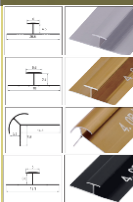

(OPCIONAL)
PUEDES COMBINAR CON
NUESTROS PERFILES 3MM