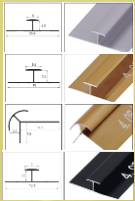

# MÁRMOL BLANCO MATE

DECORA TUS SUEÑOS

Medidas: 2.60 x 1.22 x 3MM  
Peso: 20 kg

- RESISTENTE AL FUEGO.
- RESISTENTE AL AGUA.
- PELÍCULA PROTECTORA.
- PVC ALTA RESISTENCIA.
- CARBONATO CÁLCICO (POLVO DE PIEDRA).