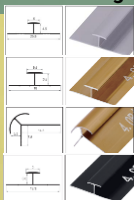

XD9081-1

PLACA ENCIMERA

MÁRMOL BLANCO
TEXTURIZADO

DECORA TUS SUEÑOS

- -RESISTENTE AL FUEGO.
- -RESISTENTE AL AGUA.
- -ULTRA PROTECCIÓN ANTE LOS ARAÑAZOS
- -PVC ALTA RESISTENCIA.
- -CARBONATO CÁLCICO (POLVO DE PIEDRA 80%).

Medidas: 2.60 x 1.22 x 4MM

Peso: 22 kg

149€

(IVA INCLUIDO)

(OPCIONAL)
PUEDES COMBINAR CON
NUESTROS PERFILES 3MM

2,60

1,22