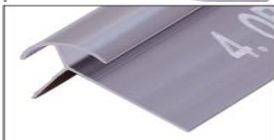

NEWDECORACION.COM

MADRID - BARCELONA - SEVILLA - VALENCIA - BADAJOZ - VITORIA