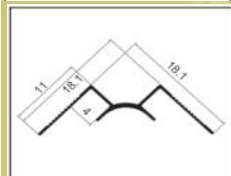

NEWDECORACION.COM

MADRID - BARCELONA - SEVILLA - VALENCIA - BADAJOZ - VITORIA