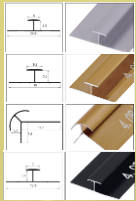

# PIEDRA GRIS RAYADA BRILLO

DECORA TUS SUEÑOS

Medidas: 2.60 x 1.22 x 3MM  
Peso: 20 kg

- RESISTENTE AL FUEGO.
- RESISTENTE AL AGUA.
- PELÍCULA PROTECTORA.
- PVC ALTA RESISTENCIA.
- CARBONATO CÁLCICO (POLVO DE PIEDRA).