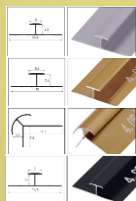

# MÁRMOL HUMO

DECORA TUS SUEÑOS

Medidas: 2.60 x 1.22 x 3MM  
Peso: 20 kg

- RESISTENTE AL FUEGO.
- RESISTENTE AL AGUA.
- PELÍCULA PROTECTORA.
- PVC ALTA RESISTENCIA.
- CARBONATO CÁLCICO (POLVO DE PIEDRA).