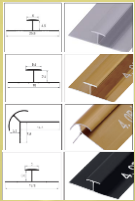

# MÁRMOL NEGRO-TEXTURIZADO

DECORA TUS SUEÑOS

Medidas: 2.60 x 1.22 x 3MM  
Peso: 20 kg

- RESISTENTE AL FUEGO.
- RESISTENTE AL AGUA.
- PELÍCULA PROTECTORA.
- PVC ALTA RESISTENCIA.
- CARBONATO CÁLCICO (POLVO DE PIEDRA).