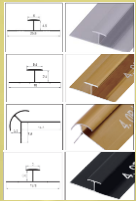

# MÁRMOL LAVA

DECORA TUS SUEÑOS

Medidas: 2.60 x 1.22 x 3MM  
Peso: 20 kg

- RESISTENTE AL FUEGO.
- RESISTENTE AL AGUA.
- PELÍCULA PROTECTORA.
- PVC ALTA RESISTENCIA.
- CARBONATO CÁLCICO (POLVO DE PIEDRA).