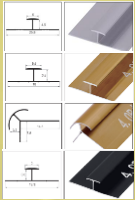

(OPCIONAL)
PUEDES COMBINAR CON
NUESTROS PERFILES 3MM