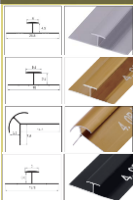

(OPCIONAL)
PUEDES COMBINAR CON
NUESTROS PERFILES 3MM