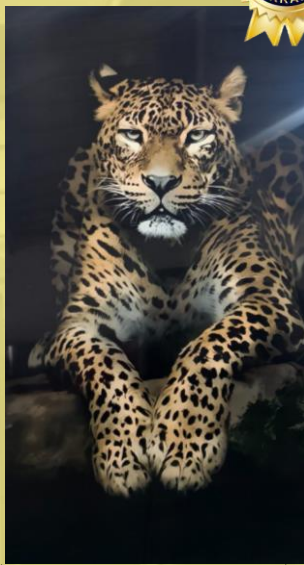

DISEÑO DE REFERENCIA PLACA ENTERA

NEWDECORACION.COM

MADRID - BARCELONA - SEVILLA - VALENCIA - BADAJOZ - VITORIA