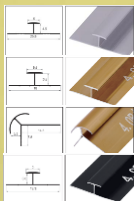

# PERLA BEIGE

DECORA TUS SUEÑOS

Medidas: 2.60 x 1.22 x 3MM  
Peso: 20 kg

- RESISTENTE AL FUEGO.
- RESISTENTE AL AGUA.
- PELÍCULA PROTECTORA.
- PVC ALTA RESISTENCIA.
- CARBONATO CÁLCICO (POLVO DE PIEDRA).