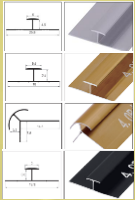

# RAYO NEGRO

DECORA TUS SUEÑOS

Medidas: 2.60 x 1.22 x 3MM  
Peso: 20 kg

- RESISTENTE AL FUEGO.
- RESISTENTE AL AGUA.
- PELÍCULA PROTECTORA.
- PVC ALTA RESISTENCIA.
- CARBONATO CÁLCICO (POLVO DE PIEDRA).

**79€**  
(IVA INCLUIDO)