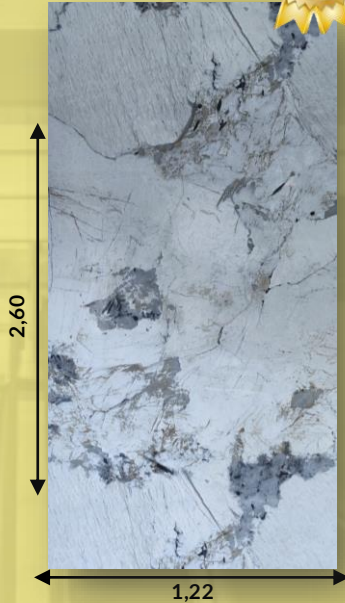

# MÁRMOL ESCAMAS AZUL

Medidas: 2.60 x 1.22 x 3MM  
Peso: 20 kg

- RESISTENTE AL FUEGO.
- RESISTENTE AL AGUA.
- PELÍCULA PROTECTORA.
- PVC ALTA RESISTENCIA.
- CARBONATO CÁLCICO (POLVO DE PIEDRA).

**79€**  
(IVA INCLUIDO)