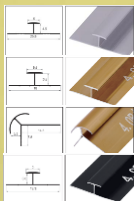

LJ24811

GRIS-DORADO AZULADO

DECORA TUS SUEÑOS

Medidas: 2.60 x 1.22 x 3MM
Peso: 20 kg

- -RESISTENTE AL FUEGO.
- -RESISTENTE AL AGUA.
- -PELÍCULA PROTECTORA.
- -PVC ALTA RESISTENCIA.
- -CARBONATO CÁLCICO (POLVO DE PIEDRA).

79€
(IVA INCLUIDO)

(OPCIONAL)
PUEDES COMBINAR CON
NUESTROS PERFILES 3MM

2,60

1,22

NEWDECORACION.COM

MADRID - BARCELONA - SEVILLA - VALENCIA - BADAJOZ - VITORIA