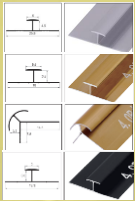

# PLACA ESPEJO ROJO

DECORA TUS SUEÑOS

Medidas: 2.45 x 1.20 x **8MM**

Peso: 12 kg

- RESISTENTE AL FUEGO.
- RESISTENTE AL AGUA.
- REFLECTANTE DE ESPEJO.
- POLVO DE BAMBÚ.