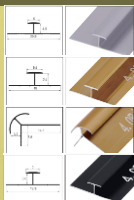

# PLACA ONDA DE AGUA PLATA

DECORA TUS SUEÑOS

Medidas: 2.60 x 1.22 x 8MM  
Peso: 12 kg

- RESISTENTE AL FUEGO.
- PELÍCULA ONDA DE AGUA EFECTO GOTAS.
- RESISTENTE AL AGUA.
- PELÍCULA PROTECTORA.
- PVC ALTA RESISTENCIA.
- POLVO DE BAMBÚ.