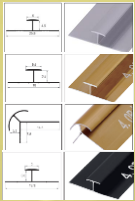

(OPCIONAL)
PUEDES COMBINAR CON
NUESTROS PERFILES CON
3MM

1,22