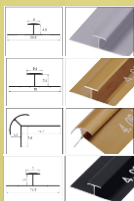

# MÁRMOL ORUGA

DECORA TUS SUEÑOS

Medidas: 2.60 x 1.22 x 3MM  
Peso: 20 kg

- RESISTENTE AL FUEGO.
- RESISTENTE AL AGUA.
- PELÍCULA PROTECTORA.
- PVC ALTA RESISTENCIA.
- CARBONATO CÁLCICO (POLVO DE PIEDRA).