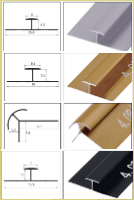

(OPCIONAL)
PUEDES COMBINAR CON
NUESTROS PERFILES 3MM