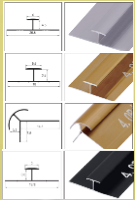

# BLANCO DORADO

DECORA TUS SUEÑOS

Medidas: 2.60 x 1.22 x 3MM  
Peso: 20 kg

- RESISTENTE AL FUEGO.
- RESISTENTE AL AGUA.
- PELÍCULA PROTECTORA.
- PVC ALTA RESISTENCIA.
- CARBONATO CÁLCICO (POLVO DE PIEDRA).