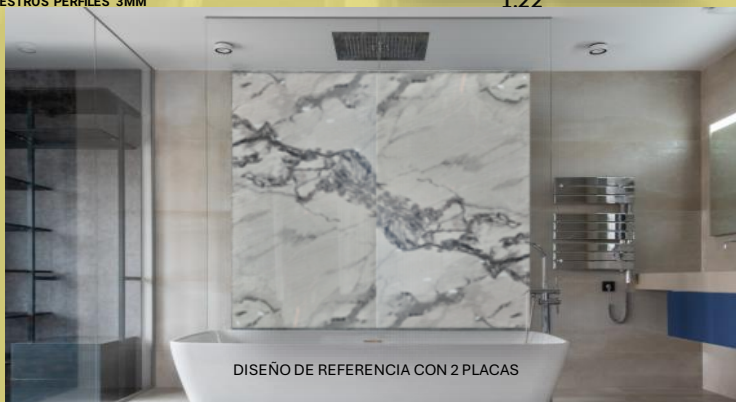

## 79€

(IVA INCLUIDO)

(OPCIONAL)  
PUEDES COMBINAR CON  
NUESTROS PERFILES 3MM

2,60

1.22

DISEÑO DE REFERENCIA CON 2 PLACAS

NEWDECORACION.COM

MADRID - BARCELONA - SEVILLA - VALENCIA - BADAJOZ - VITORIA