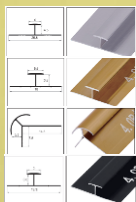

(OPCIONAL)
PUEDES COMBINAR CON
NUESTROS PERFILES 3MM