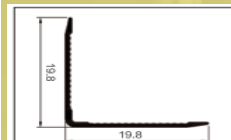

NEWDECORACION.COM

MADRID - BARCELONA - SEVILLA - VALENCIA - BADAJOZ - VITORIA