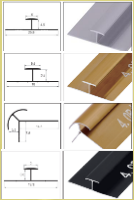

# MÁRMOL PIEDRA-NEGRA

DECORA TUS SUEÑOS

Medidas: 2.60 x 1.22 x 3MM  
Peso: 20 kg

- RESISTENTE AL FUEGO.
- RESISTENTE AL AGUA.
- PELÍCULA PROTECTORA.
- PVC ALTA RESISTENCIA.
- CARBONATO CÁLCICO (POLVO DE PIEDRA).