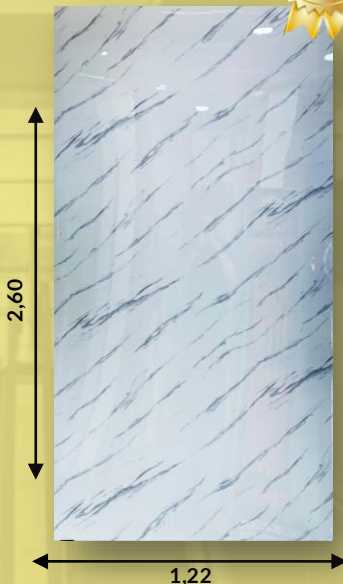

DISEÑO DE REFERENCIA CON 2 PLACAS

NEWDECORACION.COM

MADRID - BARCELONA - SEVILLA - VALENCIA - BADAJOZ - VITORIA