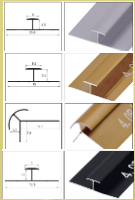

# MÁRMOL LAVA GRIS

DECORA TUS SUEÑOS

Medidas: 2.60 x 1.22 x 3MM  
Peso: 20 kg

- RESISTENTE AL FUEGO.
- RESISTENTE AL AGUA.
- PELÍCULA PROTECTORA.
- PVC ALTA RESISTENCIA.
- CARBONATO CÁLCICO (POLVO DE PIEDRA).