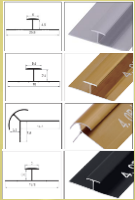

# BLANCO TEXTURA Z

DECORA TUS SUEÑOS

Medidas: 2.60 x 1.22 x 3MM  
Peso: 20 kg

- RESISTENTE AL FUEGO.
- RESISTENTE AL AGUA.
- PELÍCULA PROTECTORA.
- PVC ALTA RESISTENCIA.
- CARBONATO CÁLCICO (POLVO DE PIEDRA).