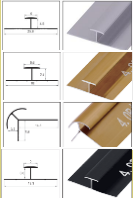

# MÁRMOL CHOCOLATE

Medidas: 2.60 x 1.22 x 3MM  
Peso: 20 kg

- RESISTENTE AL FUEGO.
- RESISTENTE AL AGUA.
- PELÍCULA PROTECTORA.
- PVC ALTA RESISTENCIA.
- CARBONATO CÁLCICO (POLVO DE PIEDRA).

2,60

1,22

79€

(IVA  
INCLUIDO)