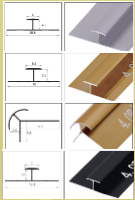

(OPCIONAL)
PUEDES COMBINAR CON
NUESTROS PERFILES 3MM

1,22