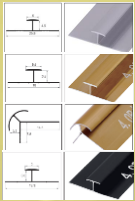

(OPCIONAL)
PUEDES COMBINAR CON
NUESTROS PERFILES 3MM