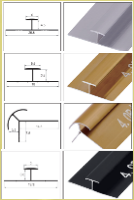

(OPCIONAL)
PUEDES COMBINAR CON
NUESTROS PERFILES 3MM