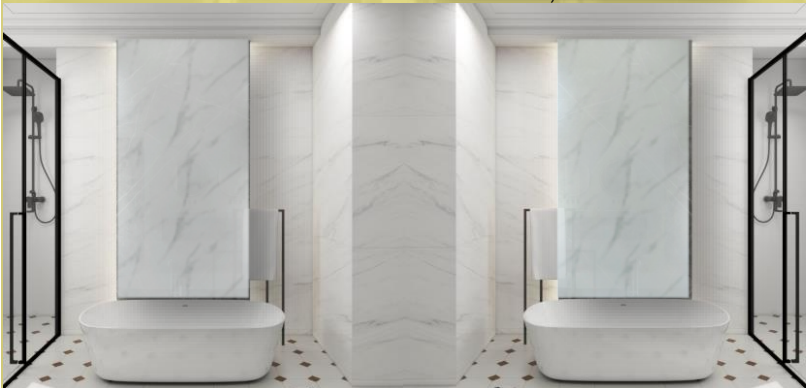

(OPCIONAL)  
PUEDES COMBINAR CON  
NUESTROS PERFILES 3MM

**79€**  
(IVA  
INCLUIDO)

2,60

1,22

DISEÑO DE REFERENCIA 2 PLACAS

NEWDECORACION.COM

MADRID - BARCELONA - SEVILLA - VALENCIA - BADAJOZ - VITORIA

LJ24802