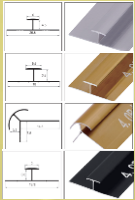

# MÁRMOL ROSADO

DECORA TUS SUEÑOS

Medidas: 2.60 x 1.22 x 3MM  
Peso: 20 kg

- RESISTENTE AL FUEGO.
- RESISTENTE AL AGUA.
- PELÍCULA PROTECTORA.
- PVC ALTA RESISTENCIA.
- CARBONATO CÁLCICO (POLVO DE PIEDRA).