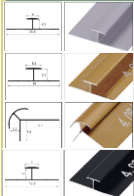

(OPCIONAL)
PUEDES COMBINAR CON
NUESTROS PERFILES 3MM