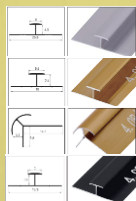

# PLACA ESPEJO 8MM

DECORA TUS SUEÑOS

Medidas: 2.45 x 1.20 x **8MM**

Peso: 12 kg

- RESISTENTE AL FUEGO.
- RESISTENTE AL AGUA.
- REFLECTANTE DE ESPEJO.
- POLVO DE BAMBÚ.