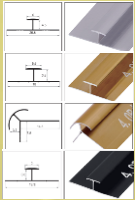

# MÁRMOL LANZA MATE

DECORA TUS SUEÑOS

Medidas: 2.60 x 1.22 x 3MM  
Peso: 20 kg

- RESISTENTE AL FUEGO.
- RESISTENTE AL AGUA.
- PELÍCULA PROTECTORA.
- PVC ALTA RESISTENCIA.
- CARBONATO CÁLCICO (POLVO DE PIEDRA).