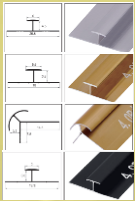

# MÁRMOL MERCURIO

DECORA TUS SUEÑOS

Medidas: 2.60 x 1.22 x 3MM  
Peso: 20 kg

- RESISTENTE AL FUEGO.
- RESISTENTE AL AGUA.
- PELÍCULA PROTECTORA.
- PVC ALTA RESISTENCIA.
- CARBONATO CÁLCICO (POLVO DE PIEDRA).