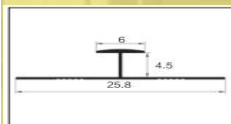

PERFILES PARA PLACAS

DECORA TUS SUEÑOS

PERFIL LED (PARA UNIR PLACAS).

DISPONIBLES:

13€

(IVA INCLUIDO)

PLATA
DORADO
NEGRO

PERFIL H (PARA UNIR PLACAS).

DISPONIBLES:

9€

(IVA INCLUIDO)

PLATA
DORADO
NEGRO

PERFIL EXT (PARA UNIR PLACAS).

DISPONIBLES:

9€

(IVA INCLUIDO)

PLATA
DORADO
NEGRO

PERFIL U: (PARA CIERRES).

DISPONIBLES:

9€

(IVA INCLUIDO)

PLATA
DORADO
NEGRO

PERFIL W: (PARA ESQUINAS INTERNAS).

DISPONIBLES:

9€

(IVA INCLUIDO)

PLATA
DORADO
NEGRO

PERFIL ANGLE: (PARA ESQUINAS EXTERNAS).

DISPONIBLES:

9€

(IVA INCLUIDO)

PLATA
DORADO
NEGRO

NEWDECORACION.COM

MADRID - BARCELONA - SEVILLA - VALENCIA - BADAJOZ - VITORIA