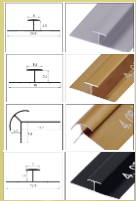

XD9081-2

PLACA ENCIMERA

MÁRMOL NEGRO
TEXTURIZADO

DECORA TUS SUEÑOS

- -RESISTENTE AL FUEGO.
- -RESISTENTE AL AGUA.
- -ULTRA PROTECCIÓN ANTE LOS ARAÑAZOS
- -PVC ALTA RESISTENCIA.
- -CARBONATO CÁLCICO (POLVO DE PIEDRA 80%).

Medidas: 2.60 x 1.22 x 4MM

Peso: 20 kg

149€

(IVA INCLUIDO)

(OPCIONAL)
PUEDES COMBINAR CON
NUESTROS PERFILES 3MM

2,60

1,22