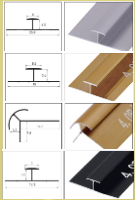

(OPCIONAL)
PUEDES COMBINAR CON
NUESTROS PERFILES 3MM