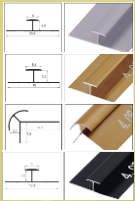

# TEXTURA ICEBERG

DECORA TUS SUEÑOS

Medidas: 2.60 x 1.22 x 3MM  
Peso: 20 kg

- RESISTENTE AL FUEGO.
- RESISTENTE AL AGUA.
- PELÍCULA PROTECTORA.
- PVC ALTA RESISTENCIA.
- CARBONATO CÁLCICO (POLVO DE PIEDRA).