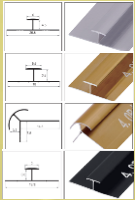

(OPCIONAL)
PUEDES COMBINAR CON
NUESTROS PERFILES 3MM