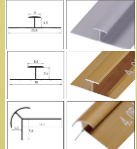

(OPCIONAL)
PUEDES COMBINAR CON
NUESTROS PERFILES 3MM