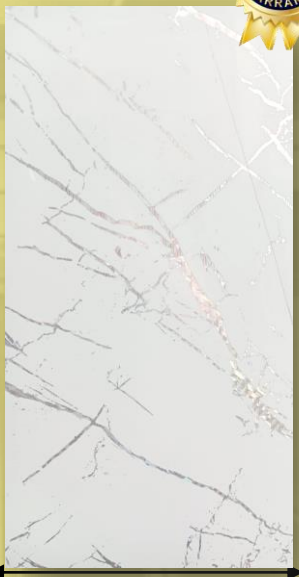

KL8108

BLANCO PLATEADO

DECORA TUS SUEÑOS

Medidas: 2.60 x 1.22 x 3MM
Peso: 20 kg

- -RESISTENTE AL FUEGO.
- -RESISTENTE AL AGUA.
- -PELÍCULA PROTECTORA.
- -PVC ALTA RESISTENCIA.
- -CARBONATO CÁLCICO (POLVO DE PIEDRA).

(OPCIONAL)
PUEDES COMBINAR CON
NUESTROS PERFILES 3MM

79€
(IVA
INCLUIDO)

2,60

1,22

NEWDECORACION.COM

MADRID - BARCELONA - SEVILLA - VALENCIA - BADAJOZ - VITORIA