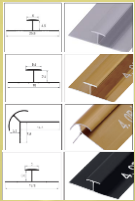

2,60

**79€**  
(IVA INCLUIDO)

(OPCIONAL)  
PUEDES COMBINAR CON  
NUESTROS PERFILES 3MM

1,22

DISEÑO DE REFERENCIA CON 2 PLACAS CORTADAS

NEWDECORACION.COM

MADRID - BARCELONA - SEVILLA - VALENCIA - BADAJOZ - VITORIA