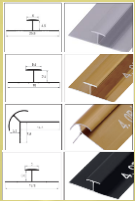

# MÁRMOL BLANCO LUNA

DECORA TUS SUEÑOS

Medidas: 2.60 x 1.22 x 3MM  
Peso: 20 kg

- RESISTENTE AL FUEGO.
- RESISTENTE AL AGUA.
- PELÍCULA PROTECTORA.
- PVC ALTA RESISTENCIA.
- CARBONATO CÁLCICO (POLVO DE PIEDRA).