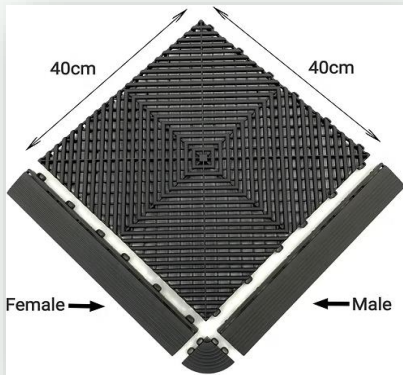

SUELO GARAJE AMARILLO

**COMBINALO COMO QUIERAS,
ELEGANCIA Y CALIDAD!...**

**¿A QUE ESPERAS? PÍDELO YA!
911 09 02 42**

SUELO GARAJE NEGRO

¿Cuánto mide una lama?

- WATER PROOF
- ECO FRIENDLY
- FIRE RESISTANT