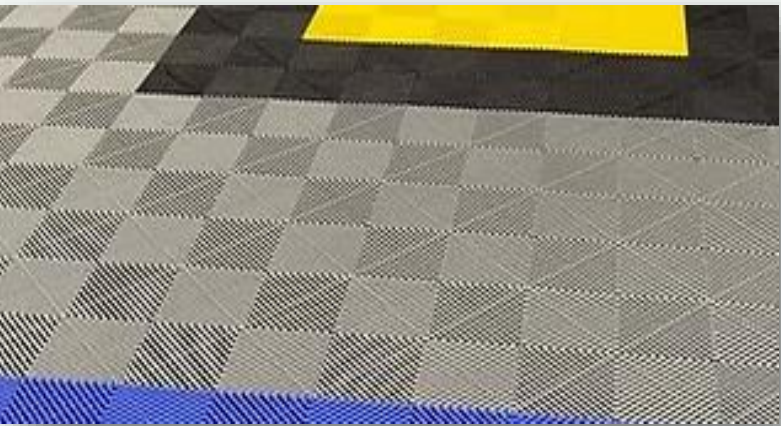

SUELO GARAJE GRIS

¿Cuánto mide una lama?

- WATER PROOF
- ECO FRIENDLY
- FIRE RESISTANT

24€ M2

(IVA INCLUIDO)

ENVÍOS
DISPONIBLES A
TODA ESPAÑA Y
PORTUGAL

IMAGEN REFERENCIAL NEGRO CON GRIS Y AMARILLO.

SUELO GARAJE GRIS