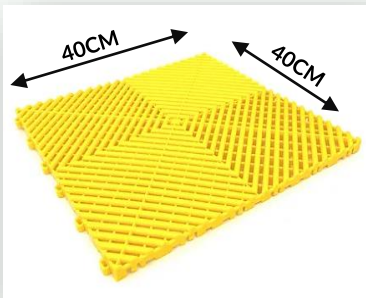

44€ C/CAJA

(IVA INCLUIDO)

ENVÍOS DISPONIBLES A TODA ESPAÑA Y PORTUGAL

NEWDECORACION.COM

DECORA TUS SUEÑOS

REF: 1123-7

ROBLE CLARO

IMAGEN REFERENCIAL SUELO SPC ROBLE CLARO JUNTO A NUESTRA PLACA DECORATIVA MÁRMOL BLANCO BRILLO QUE TAMBIÉN TENEMOS DISPONIBLE.

**¿A QUE ESPERAS? 911 09 02 42
PIDELO YA!**

NEWDECORACION.COM

SUELO GARAJE AMARILLO

¿Cuánto mide una lama?

24€ M2

(IVA INCLUIDO)

ENVÍOS
DISPONIBLES A
TODA ESPAÑA Y
PORTUGAL

IMAGEN REFERENCIAL AMARILLO CON NEGRO