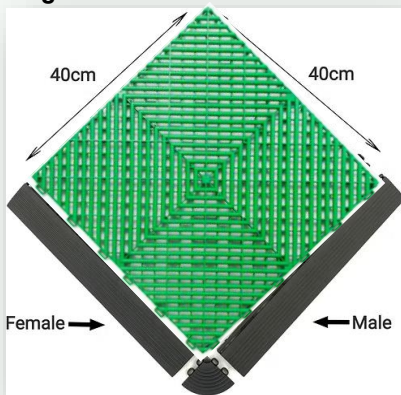

**COMBINALO COMO QUIERAS,
ELEGANCIA Y CALIDAD!...**

**¿A QUE ESPERAS? PIDELO YA!
911 09 02 42**

SUELO GARAJE VERDE

¿Cuánto mide una lama?

24€ M2

(IVA INCLUIDO)

ENVÍOS
DISPONIBLES A
TODA ESPAÑA Y
PORTUGAL

IMAGEN REFERENCIAL NEGRO CON VERDE Y NEGRO.