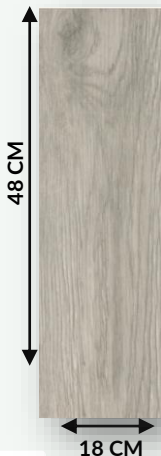

GRIS ÁRTICO

DECORA TUS SUEÑOS

**¿A QUE ESPERAS?
PIDELO YA! 911 09 02 42**

NEWDECORACION.COM

REF: 1123-7

GRIS ANTRACITA

¿Cuánto mide una lama?

¿Cuánto desarrolla una caja?