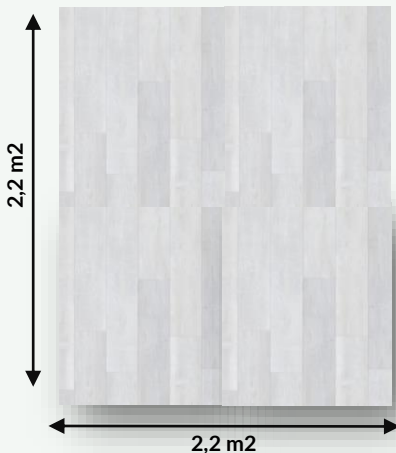

VAMOS A POR ELLO!

NEWDECORACION.COM

*

REF: SPC9073-2

GRIS ÁRTICO

¿Cuánto mide una lama?

¿Cuánto desarrolla una caja?

ECO FRIENDLY