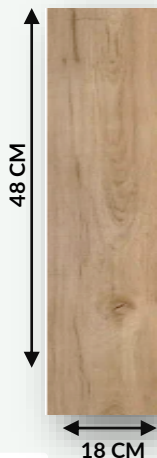

GRIS ANTRACITA

¿A QUE ESPERAS? **911 09 02 42**
PIDELO YA!

NEWDECORACION.COM

REF: 8103-2

ROBLE CLARO

¿Cuánto mide una lama?

¿Cuánto desarrolla una caja?

ECO FRIENDLY

44€ C/CAJA

(IVA INCLUIDO)

ENVÍOS DISPONIBLES A TODA ESPAÑA Y PORTUGAL

NEWDECORACION.COM

DECORA TUS SUEÑOS

REF: 1123-7

ROBLE CLARO

IMAGEN REFERENCIAL SUELO SPC ROBLE CLARO JUNTO A NUESTRA PLACA DECORATIVA MÁRMOL BLANCO BRILLO QUE TAMBIÉN TENEMOS DISPONIBLE.