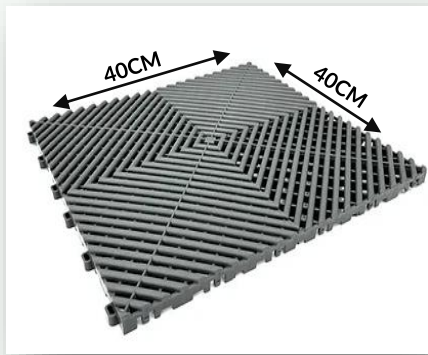

SUELO GARAJE GRIS

¿Cuánto mide una lama?