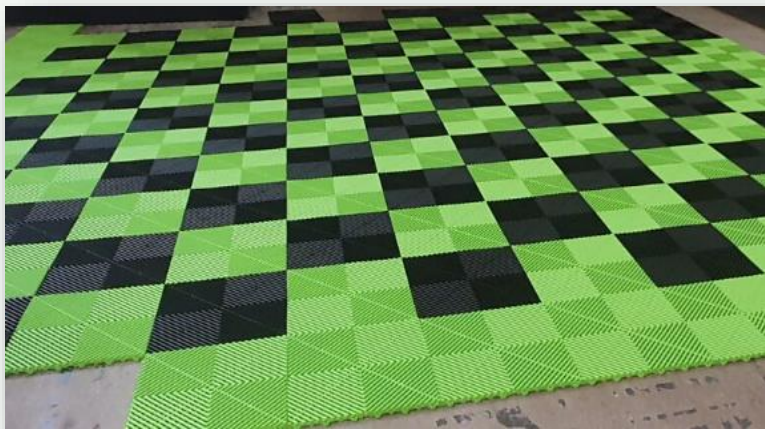

**COMBINALO COMO QUIERAS,
ELEGANCIA Y CALIDAD!...**

**¿A QUE ESPERAS? PIDELO YA!
911 09 02 42**

SUELO GARAJE VERDE

¿Cuánto mide una lama?

24€ M2

(IVA INCLUIDO)

ENVÍOS
DISPONIBLES A
TODA ESPAÑA Y
PORTUGAL

IMAGEN REFERENCIAL NEGRO CON VERDE Y NEGRO.