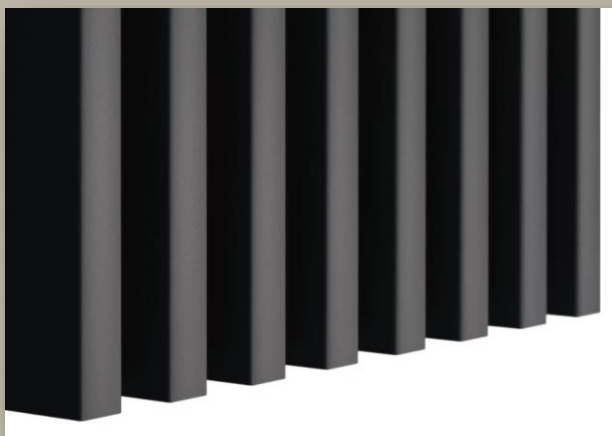

DECORA TUS SUEÑOS

NEWDECORACION.COM