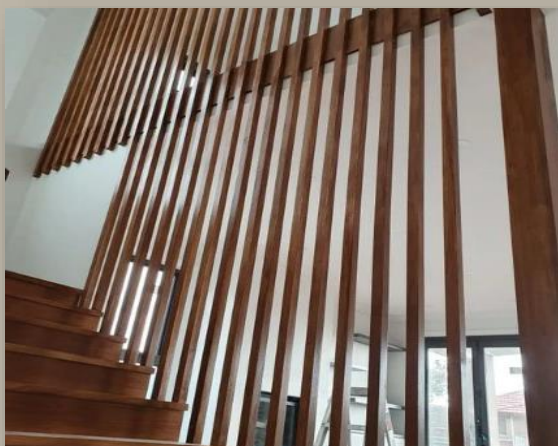

DECORA TUS SUEÑOS

NEWDECORACION.COM