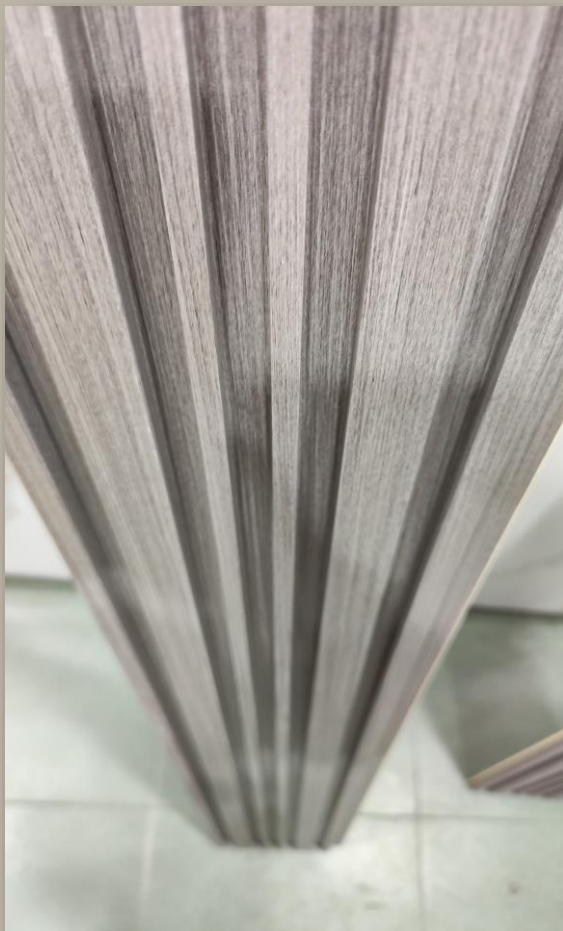

190€ CAJA

(IVA INCLUIDO)

19€ UNIDAD

(IVA INCLUIDO)

ENVÍOS DISPONIBLES A TODA ESPAÑA Y PORTUGAL.

DISEÑO MIXTO Y ELEGANTE CON EFECTO ESPIGAS DE CAMPO.

WPC180*14-4

WPC MIX-4 GRIS