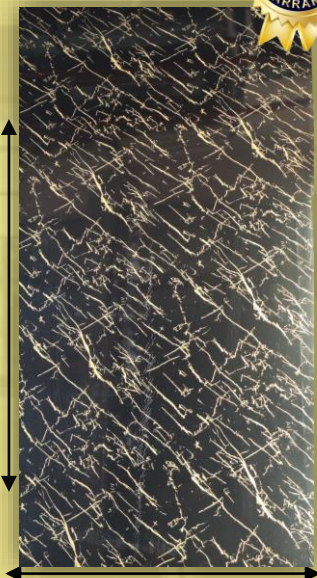

NEWDECORACION.COM

MADRID - BARCELONA - SEVILLA - VALENCIA - BADAJOZ - VITORIA