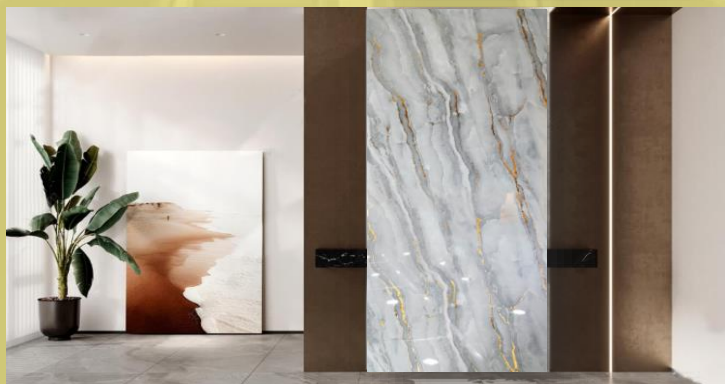

NEWDECORACION.COM

MADRID - BARCELONA - SEVILLA - VALENCIA - BADAJOZ - VITORIA