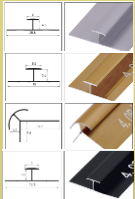

GJ19D

MÁRMOL MERCURIO

DECORA TUS SUEÑOS

Medidas: 2.60 x 1.22 x 3MM
Peso: 20 kg

- -RESISTENTE AL FUEGO.
- -RESISTENTE AL AGUA.
- -PELÍCULA PROTECTORA.
- -PVC ALTA RESISTENCIA.
- -CARBONATO CÁLCICO (POLVO DE PIEDRA).

79€
(IVA INCLUIDO)

(OPCIONAL)
PUEDES COMBINAR CON
NUESTROS PERFILES 3MM

2,60

1,22

NEWDECORACION.COM

MADRID - BARCELONA - SEVILLA - VALENCIA - BADAJOZ - VITORIA