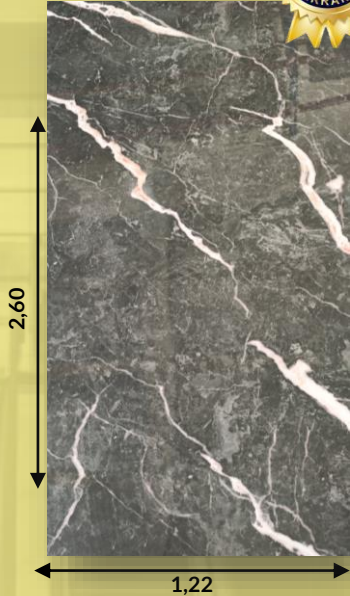

NEWDECORACION.COM

MADRID - BARCELONA - SEVILLA - VALENCIA - BADAJOZ - VITORIA