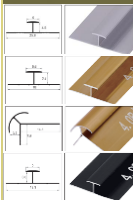

PLACA PARA EXTERIOR

DECORA TUS SUEÑOS

Medidas: 2.60 x 1.22 x 3MM
Peso: 15 kg

- RESISTENTE AL FUEGO.
- RESISTENTE AL AGUA.
- RESISTENTE AL CLIMA.
- PELÍCULA PROTECTORA.
- PVC ALTA RESISTENCIA.
- DIBOND.
- CAPA DE ALUMINIO.