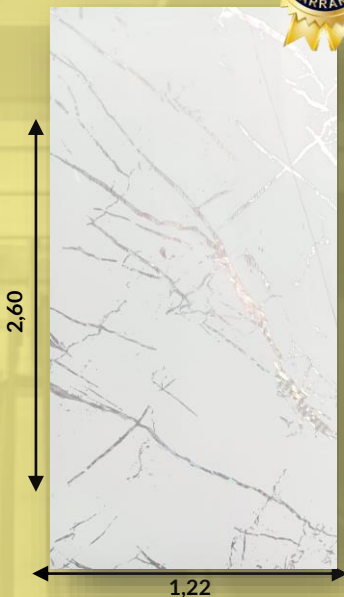

NEWDECORACION.COM

MADRID - BARCELONA - SEVILLA - VALENCIA - BADAJOZ - VITORIA