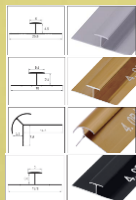

FD8856

BLANCO NUBES TEXTURA

DECORA TUS SUEÑOS

Medidas: 2.60 x 1.22 x 3MM
Peso: 20 kg

- -RESISTENTE AL FUEGO.
- -RESISTENTE AL AGUA.
- -PELÍCULA PROTECTORA.
- -PVC ALTA RESISTENCIA.
- -CARBONATO CÁLCICO (POLVO DE PIEDRA).

79€

(IVA INCLUIDO)

(OPCIONAL)
PUEDES COMBINAR CON
NUESTROS PERFILES 3MM

2,60

1,20

NEWDECORACION.COM

MADRID - BARCELONA - SEVILLA - VALENCIA - BADAJOZ - VITORIA