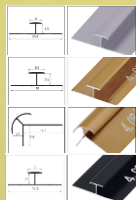

(OPCIONAL)
PUEDES COMBINAR CON
NUESTROS PERFILES 3MM

79€
(IVA
INCLUIDO)

2,60