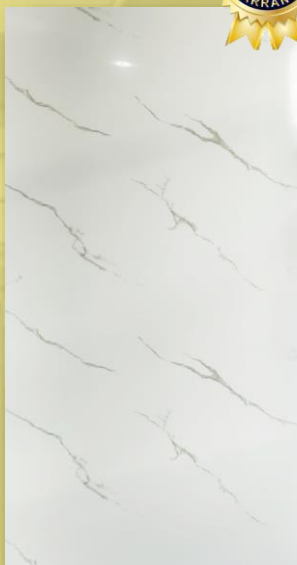

99€

(IVA INCLUIDO)

(OPCIONAL)
PUEDES COMBINAR CON
NUESTROS PERFILES 3MM

2,60

1,22