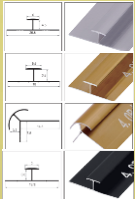

2,60

79€
(IVA INCLUIDO)

(OPCIONAL)
PUEDES COMBINAR CON
NUESTROS PERFILES 3MM

1,22

DISEÑO DE REFERENCIA 3 PLACAS

NEWDECORACION.COM

MADRID - BARCELONA - SEVILLA - VALENCIA - BADAJOZ - VITORIA

KL8038-1