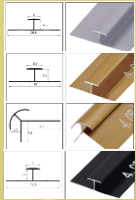

XD9081-2

PLACA ENCIMERA

MÁRMOL NEGRO
TEXTURIZADO

DECORA TUS SUEÑOS

- -RESISTENTE AL FUEGO.
- -RESISTENTE AL AGUA.
- -ULTRA PROTECCIÓN ANTE LOS ARAÑAZOS
- -PVC ALTA RESISTENCIA.
- -CARBONATO CÁLCICO (POLVO DE PIEDRA 80%).

Medidas: 2.60 x 1.22 x **4MM**

Peso: 20 kg

149€

(IVA INCLUIDO)

(OPCIONAL)
PUEDES COMBINAR CON
NUESTROS PERFILES 3MM

2,60

1,22