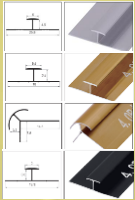

79€
(IVA
INCLUIDO)

NEWDECORACION.COM

MADRID - BARCELONA - SEVILLA - VALENCIA - BADAJOZ - VITORIA

KL8230

MÁRMOL NIEBLA BLANCO

DECORA TUS SUEÑOS

Medidas: 2.60 x 1.22 x 3MM
Peso: 20 kg

- RESISTENTE AL FUEGO.
- RESISTENTE AL AGUA.
- PELÍCULA PROTECTORA.
- PVC ALTA RESISTENCIA.
- CARBONATO CÁLCICO (POLVO DE PIEDRA).