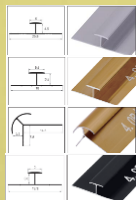

MÁRMOL HUMO

DECORA TUS SUEÑOS

Medidas: 2.60 x 1.22 x 3MM
Peso: 20 kg

- RESISTENTE AL FUEGO.
- RESISTENTE AL AGUA.
- PELÍCULA PROTECTORA.
- PVC ALTA RESISTENCIA.
- CARBONATO CÁLCICO (POLVO DE PIEDRA).

79€

(IVA
INCLUIDO)