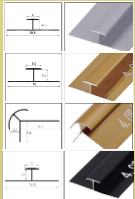

XD9082-2

MÁRMOL LANZA MATE

DECORA TUS SUEÑOS

Medidas: 2.60 x 1.22 x 3MM
Peso: 20 kg

- -RESISTENTE AL FUEGO.
- -RESISTENTE AL AGUA.
- -PELÍCULA PROTECTORA.
- -PVC ALTA RESISTENCIA.
- -CARBONATO CÁLCICO (POLVO DE PIEDRA).

79€
(IVA INCLUIDO)

2,60

1,22

(OPCIONAL)
PUEDES COMBINAR CON
NUESTROS PERFILES 3MM

DISEÑO DE REFERENCIA 2 PLACAS

NEWDECORACION.COM

MADRID - BARCELONA - SEVILLA - VALENCIA - BADAJOZ - VITORIA