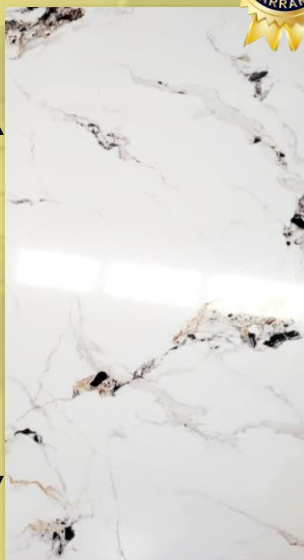

NEWDECORACION.COM

MADRID - BARCELONA - SEVILLA - VALENCIA - BADAJOZ - VITORIA