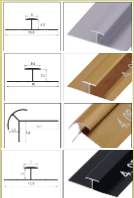

(OPCIONAL)
PUEDES COMBINAR CON
NUESTROS PERFILES 3MM

DECORA TUS SUEÑOS