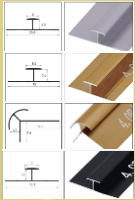

LJ24804

MÁRMOL DESTELLOS

DECORA TUS SUEÑOS

Medidas: 2.60 x 1.22 x 3MM
Peso: 20 kg

- -RESISTENTE AL FUEGO.
- -RESISTENTE AL AGUA.
- -PELÍCULA PROTECTORA.
- -PVC ALTA RESISTENCIA.
- -CARBONATO CÁLCICO (POLVO DE PIEDRA).

79€
(IVA INCLUIDO)

2,60

1,22

(OPCIONAL)
PUEDES COMBINAR CON
NUESTROS PERFILES 3MM

NEWDECORACION.COM

MADRID - BARCELONA - SEVILLA - VALENCIA - BADAJOZ - VITORIA