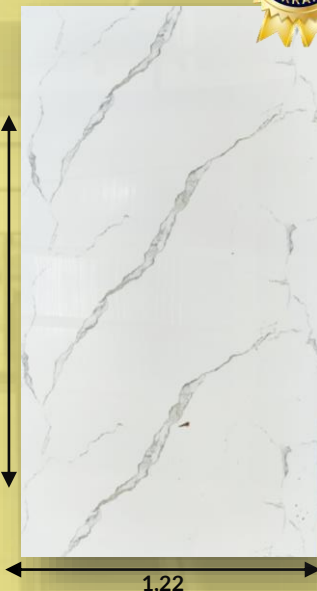

KL8228

MÁRMOL ORUGA

DECORA TUS SUEÑOS

Medidas: 2.60 x 1.22 x 3MM
Peso: 20 kg

- -RESISTENTE AL FUEGO.
- -RESISTENTE AL AGUA.
- -PELÍCULA PROTECTORA.
- -PVC ALTA RESISTENCIA.
- -CARBONATO CÁLCICO (POLVO DE PIEDRA).

2,60

79€

(IVA
INCLUIDO)

(OPCIONAL)
PUEDES COMBINAR CON
NUESTROS PERFILES 3MM

1,22

NEWDECORACION.COM

MADRID - BARCELONA - SEVILLA - VALENCIA - BADAJOZ - VITORIA