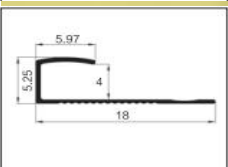

PERFIL U: (PARA CIERRES).
DISPONIBLES:
PLATA
DORADO
NEGRO

9€
(IVA INCLUIDO)