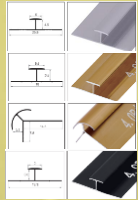

DECORA TUS SUEÑOS

Medidas: 2.60 x 1.22 x 3MM
Peso: 20 kg

- RESISTENTE AL FUEGO.
- RESISTENTE AL AGUA.
- PELÍCULA PROTECTORA.
- PVC ALTA RESISTENCIA.
- CARBONATO CÁLCICO (POLVO DE PIEDRA).

2,60

1,22

79€

(IVA INCLUIDO)