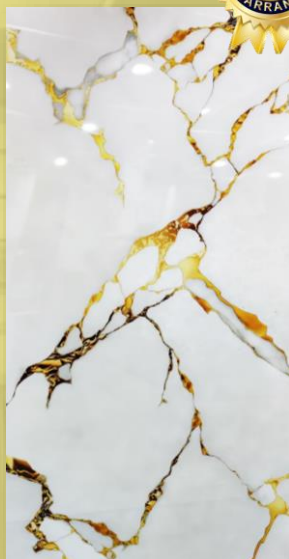

79€
(IVA INCLUIDO)

2,60