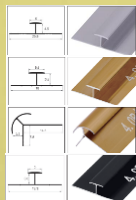

MÁRMOL UNIVERSO

DECORA TUS SUEÑOS

Medidas: 2.60 x 1.22 x 3MM
Peso: 20 kg

- -RESISTENTE AL FUEGO.
- -RESISTENTE AL AGUA.
- -PELÍCULA PROTECTORA.
- -PVC ALTA RESISTENCIA.
- -CARBONATO CÁLCICO (POLVO DE PIEDRA).

79€
(IVA INCLUIDO)

(OPCIONAL)
PUEDES COMBINAR CON
NUESTROS PERFILES 3MM

2,60

1,22

NEWDECORACION.COM

MADRID - BARCELONA - SEVILLA - VALENCIA - BADAJOZ - VITORIA