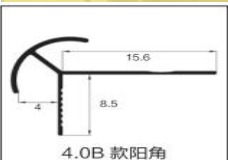

PERFIL EXT (PARA UNIR PLACAS).
DISPONIBLES:
PLATA
DORADO
NEGRO

9€
(IVA INCLUIDO)