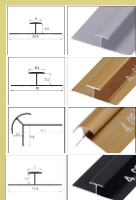

PIEDRA GRIS HIELO

DECORA TUS SUEÑOS

Medidas: 2.60 x 1.22 x 3MM
Peso: 20 kg

- RESISTENTE AL FUEGO.
- RESISTENTE AL AGUA.
- PELÍCULA PROTECTORA.
- PVC ALTA RESISTENCIA.
- CARBONATO CÁLCICO (POLVO DE PIEDRA).