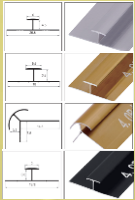

(OPCIONAL)
PUEDES COMBINAR CON
NUESTROS PERFILES 3MM

79€
(IVA
INCLUIDO)