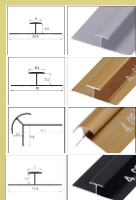

S1628-1

MÁRMOL ESCAMAS GRIS

DECORA TUS SUEÑOS

Medidas: 2.60 x 1.22 x 3MM
Peso: 20 kg

- -RESISTENTE AL FUEGO.
- -RESISTENTE AL AGUA.
- -PELÍCULA PROTECTORA.
- -PVC ALTA RESISTENCIA.
- -CARBONATO CÁLCICO (POLVO DE PIEDRA).

79€

(IVA INCLUIDO)

(OPCIONAL)
PUEDES COMBINAR CON
NUESTROS PERFILES 3MM

2,60

1,22

NEWDECORACION.COM

MADRID - BARCELONA - SEVILLA - VALENCIA - BADAJOZ - VITORIA