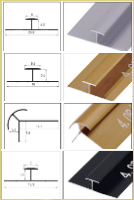

(OPCIONAL)
PUEDES COMBINAR CON
NUESTROS PERFILES 3MM

79€
(IVA
INCLUIDO)