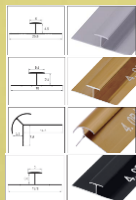

KL8200

NEGRO LISO BRILLO

DECORA TUS SUEÑOS

Medidas: 2.60 x 1.22 x 3MM
Peso: 20 kg

- -RESISTENTE AL FUEGO.
- -RESISTENTE AL AGUA.
- -PELÍCULA PROTECTORA.
- -PVC ALTA RESISTENCIA.
- -CARBONATO CÁLCICO (POLVO DE PIEDRA).

79€
(IVA INCLUIDO)

(OPCIONAL)
PUEDES COMBINAR CON
NUESTROS PERFILES 3MM

2,60

1,22

NEWDECORACION.COM

MADRID - BARCELONA - SEVILLA - VALENCIA - BADAJOZ - VITORIA