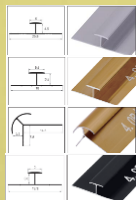

1,20

NEWDECORACION.COM

MADRID - BARCELONA - SEVILLA - VALENCIA - BADAJOZ - VITORIA

FD8870D

BLANCO TEXTURA Z

DECORA TUS SUEÑOS

Medidas: 2.60 x 1.22 x 3MM
Peso: 20 kg

- RESISTENTE AL FUEGO.
- RESISTENTE AL AGUA.
- PELÍCULA PROTECTORA.
- PVC ALTA RESISTENCIA.
- CARBONATO CÁLCICO (POLVO DE PIEDRA).