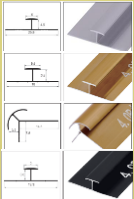

Medidas: 2.60 x 1.22 x 3MM
Peso: 20 kg

- -RESISTENTE AL FUEGO.
- -RESISTENTE AL AGUA.
- -PELÍCULA PROTECTORA.
- -PVC ALTA RESISTENCIA.
- -CARBONATO CÁLCICO (POLVO DE PIEDRA).

79€
(IVA INCLUIDO)

(OPCIONAL)
PUEDES COMBINAR CON
NUESTROS PERFILES 3MM

2,60

1,22

DECORA TUS SUEÑOS