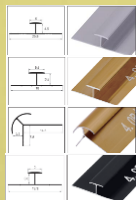

MÁRMOL BLANCO LUNA

DECORA TUS SUEÑOS

Medidas: 2.60 x 1.22 x 3MM
Peso: 20 kg

- RESISTENTE AL FUEGO.
- RESISTENTE AL AGUA.
- PELÍCULA PROTECTORA.
- PVC ALTA RESISTENCIA.
- CARBONATO CÁLCICO (POLVO DE PIEDRA).