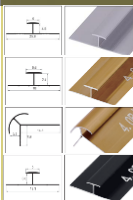

MIRRORPINK

PLACA ESPEJO ROSA (PINK)

DECORA TUS SUEÑOS

Medidas: 2.60 x 1.22 x 8MM
Peso: 12 kg

- -RESISTENTE AL FUEGO.
- -PELÍCULA ONDA DE AGUA EFECTO GOTAS.
- -RESISTENTE AL AGUA.
- -PELÍCULA PROTECTORA.
- -PVC ALTA RESISTENCIA.
- -POLVO DE BAMBÚ.

149€

(IVA INCLUIDO)

2,60

1,22

(OPCIONAL)
PUEDES COMBINAR CON
NUESTROS PERFILES 3MM

NEWDECORACION.COM

MADRID - BARCELONA - SEVILLA - VALENCIA - BADAJOZ - VITORIA