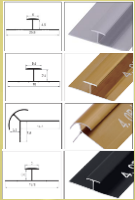

(OPCIONAL)
PUEDES COMBINAR CON
NUESTROS PERFILES 3MM