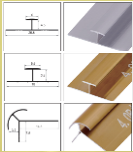

(OPCIONAL)
PUEDES COMBINAR CON
NUESTROS PERFILES 3MM