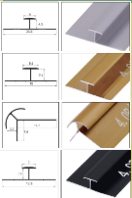

(OPCIONAL)
PUEDES COMBINAR CON
NUESTROS PERFILES 3MM