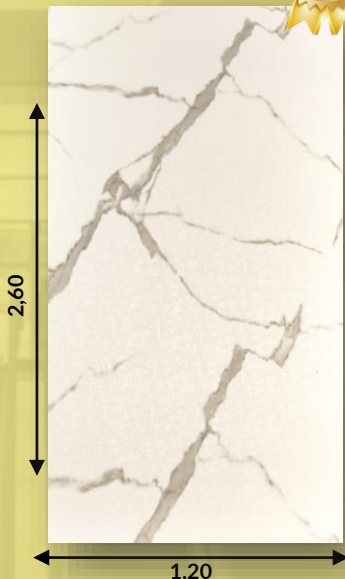

NEWDECORACION.COM

MADRID - BARCELONA - SEVILLA - VALENCIA - BADAJOZ - VITORIA