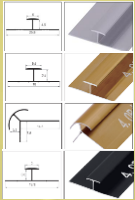

KS3024

MÁRMOL LODO

DECORA TUS SUEÑOS

Medidas: 2.60 x 1.22 x 3MM
Peso: 20 kg

- -RESISTENTE AL FUEGO.
- -RESISTENTE AL AGUA.
- -PELÍCULA PROTECTORA.
- -PVC ALTA RESISTENCIA.
- -CARBONATO CÁLCICO (POLVO DE PIEDRA).

79€
(IVA INCLUIDO)

(OPCIONAL)
PUEDES COMBINAR CON
NUESTROS PERFILES 3MM

2,60

1,22

NEWDECORACION.COM

MADRID - BARCELONA - SEVILLA - VALENCIA - BADAJOZ - VITORIA