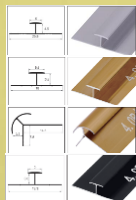

(OPCIONAL)
PUEDES COMBINAR CON
NUESTROS PERFILES 3MM