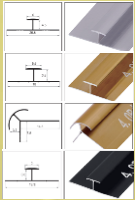

(OPCIONAL)
PUEDES COMBINAR CON
NUESTROS PERFILES 3MM