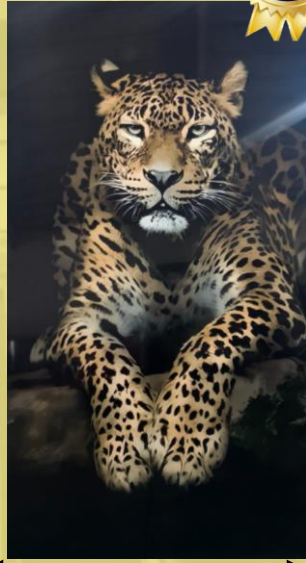

1,22

149€

(IVA INCLUIDO)