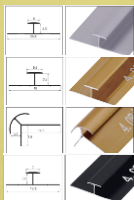

DECORA TUS SUEÑOS

Medidas: 2.60 x 1.22 x 3MM
Peso: 20 kg

- RESISTENTE AL FUEGO.
- RESISTENTE AL AGUA.
- PELÍCULA PROTECTORA.
- PVC ALTA RESISTENCIA.
- CARBONATO CÁLCICO (POLVO DE PIEDRA).

2,60

79€

(IVA INCLUIDO)