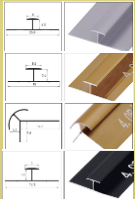

(OPCIONAL)
PUEDES COMBINAR CON
NUESTROS PERFILES 3MM

DECORA TUS SUEÑOS