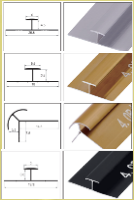

Medidas: 2.60 x 1.22 x 3MM
Peso: 20 kg

- -RESISTENTE AL FUEGO.
- -RESISTENTE AL AGUA.
- -PELÍCULA PROTECTORA.
- -PVC ALTA RESISTENCIA.
- -CARBONATO CÁLCICO (POLVO DE PIEDRA).

79€
(IVA INCLUIDO)

(OPCIONAL)
PUEDES COMBINAR CON
NUESTROS PERFILES 3MM

2,60

1,22

DECORA TUS SUEÑOS