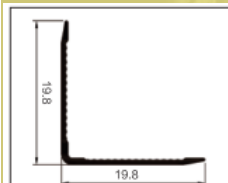

PERFIL ANGLE: (PARA ESQUINAS EXTERNAS).
DISPONIBLES:
PLATA
DORADO
NEGRO

9€
(IVA INCLUIDO)

NEWDECORACION.COM

MADRID - BARCELONA - SEVILLA - VALENCIA - BADAJOZ - VITORIA