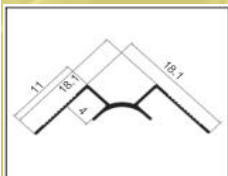

PERFIL W: (PARA ESQUINAS INTERNAS).
DISPONIBLES:
PLATA
DORADO
NEGRO

9€
(IVA INCLUIDO)