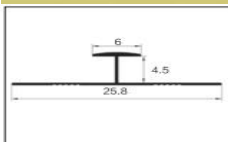

79€
(IVA INCLUIDO)

(OPCIONAL)
PUEDES COMBINAR CON
NUESTROS PERFILES 3MM

2,60

1,22

NEWDECORACION.COM

MADRID - BARCELONA - SEVILLA - VALENCIA - BADAJOZ - VITORIA

PERFILES PARA PLACAS

DECORA TUS SUEÑOS