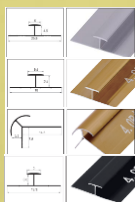

(OPCIONAL)
PUEDES COMBINAR CON
NUESTROS PERFILES 3MM

1,22