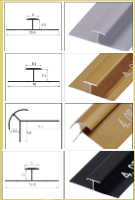

(OPCIONAL)
PUEDES COMBINAR CON
NUESTROS PERFILES 3MM

79€
(IVA
INCLUIDO)

2,60

1,22