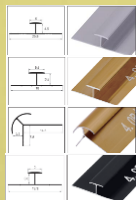

S1628-1

MÁRMOL ESCAMAS

DECORA TUS SUEÑOS

Medidas: 2.60 x 1.22 x 3MM
Peso: 20 kg

- -RESISTENTE AL FUEGO.
- -RESISTENTE AL AGUA.
- -PELÍCULA PROTECTORA.
- -PVC ALTA RESISTENCIA.
- -CARBONATO CÁLCICO (POLVO DE PIEDRA).

79€
(IVA INCLUIDO)

(OPCIONAL)
PUEDES COMBINAR CON
NUESTROS PERFILES 3MM

2,60

1,22

NEWDECORACION.COM

MADRID - BARCELONA - SEVILLA - VALENCIA - BADAJOZ - VITORIA