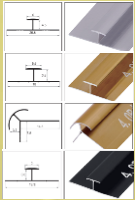

LJ24804

MÁRMOL GRIS

DECORA TUS SUEÑOS

Medidas: 2.60 x 1.22 x 3MM
Peso: 20 kg

- -RESISTENTE AL FUEGO.
- -RESISTENTE AL AGUA.
- -PELÍCULA PROTECTORA.
- -PVC ALTA RESISTENCIA.
- -CARBONATO CÁLCICO (POLVO DE PIEDRA).

79€
(IVA INCLUIDO)

(OPCIONAL)
PUEDES COMBINAR CON
NUESTROS PERFILES 3MM

NEWDECORACION.COM

MADRID - BARCELONA - SEVILLA - VALENCIA - BADAJOZ - VITORIA