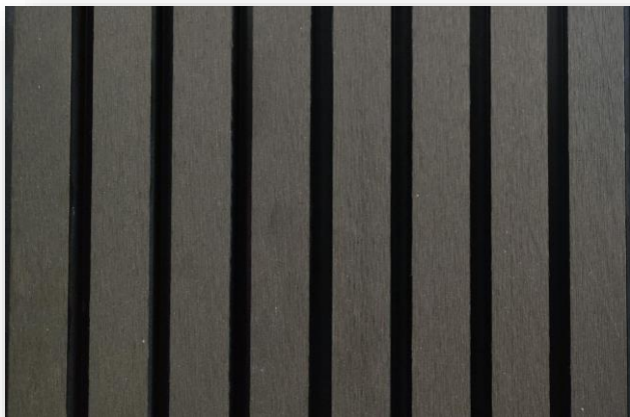

29€ UNIDAD

LISTON EXTERIOR (NEGRO)

2.90 X 17 CM (UNIDAD)

29€ UNIDAD

- RESISTENTE AL AGUA.
- RESISTENTE AL FUEGO.
- USO DE EXTERIOR.
- TEXTURA DE MADERA.
- PVC.

LISTON EXTERIOR (NEGRO)

2.90 X 22 CM (UNIDAD)

29€ UNIDAD