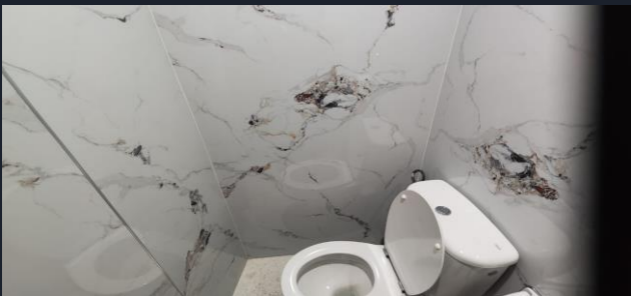

- POLVO DE PIEDRA CON PVC.
- CÁRBONATO CÁLCICO.
- FÁCIL DE CORTAR.
- FÁCIL DE PEGAR.
- RESISTENTE AL AGUA.
- RESISTENTE AL FUEGO.

PRODUCTO CERTIFICADO

WWW.NEWDECORACION.COM

MARMOL LUNA

79.00 UNIDAD

(IVA INCLUIDO)