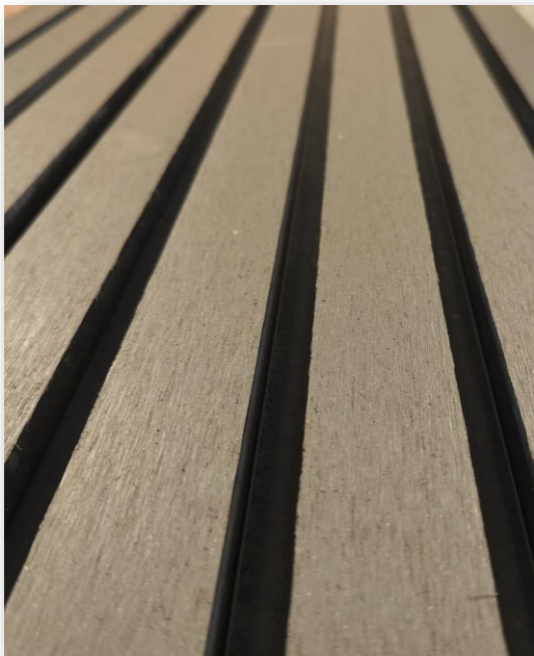

LISTON EXTERIOR (MADERA OSCURA)

2.90 X 22 CM (UNIDAD)

29€ UNIDAD

- RESISTENTE AL AGUA.
- RESISTENTE AL FUEGO.
- USO DE EXTERIOR.
- TEXTURA DE MADERA.
- PVC.

LISTON EXTERIOR (MADERA OSCURA)

LISTON EXTERIOR (MADERA)