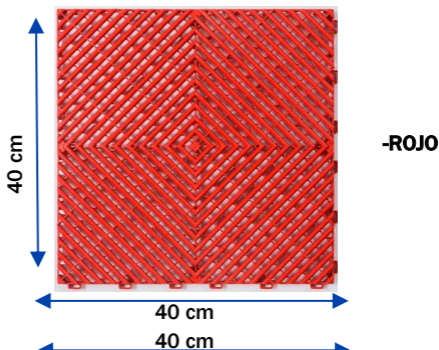

REJILLA DE PLASTICO ULTRA RESISTENTE (PARA SUELOS DE GARAJE)

24€ M²

PRODUCTO CERTIFICADO
WWW.NEWDECORACION.COM