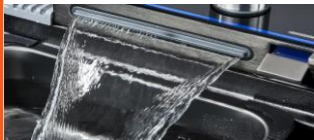

PANTALLA DIGITAL

PRODUCTO CERTIFICADO
WWW.NEWDECORACION.COM