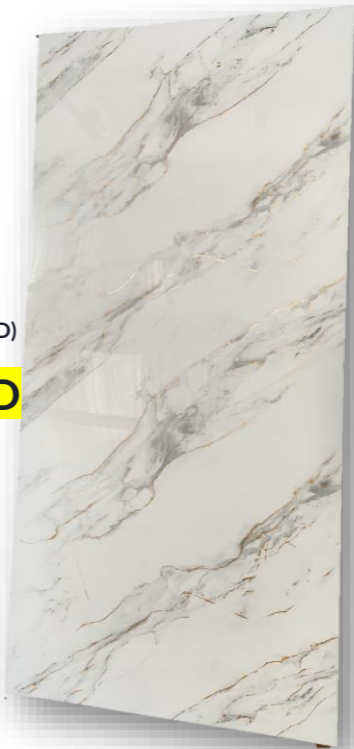

PRODUCTO CERTIFICADO

WWW.NEWDECORACION.COM

MARMOL DESTELLOS

2.60 x 1.22 x 3MM (UNIDAD)

~~99€~~ UNIDAD

79.00

(IVA INCLUIDO)

- POLVO DE PIEDRA CON PVC.
- CÁRBONATO CÁLCICO.
- FÁCIL DE CORTAR.
- FÁCIL DE PEGAR.
- RESISTENTE AL AGUA.
- RESISTENTE AL FUEGO.