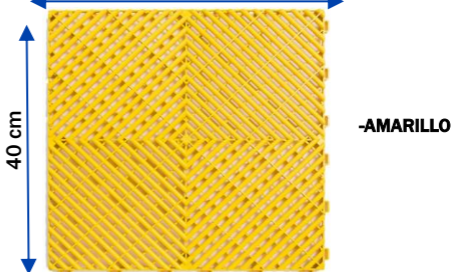

REJILLA DE PLASTICO ULTRA RESISTENTE (PARA SUELOS DE GARAJE)

24€ M²

PRODUCTO CERTIFICADO
WWW.NEWDECORACION.COM