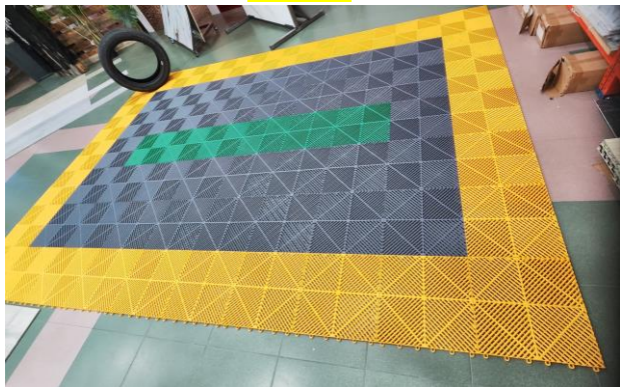

PRODUCTO CERTIFICADO
WWW.NEWDECORACION.COM

REJILLA DE PLASTICO ULTRA RESISTENTE (PARA SUELOS DE GARAJE)

FÁCIL DE UNIR Y DE COLOCAR EN TU GARAJE

24€ M²

DIVERSOS COLORES:

-ROJO, NEGRO, AMARILLO, AZUL.

PRODUCTO CERTIFICADO
WWW.NEWDECORACION.COM