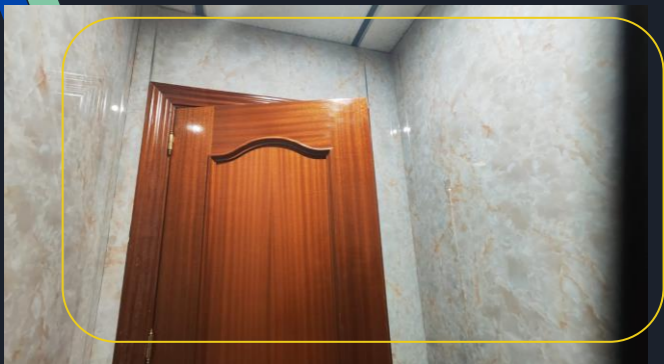

MARMOL OLIMPO

PRODUCTO CERTIFICADO

WWW.NEWDECORACION.COM

**NUEVO MODELO
EN STOCK**

MARMOL LANZA BRILLO

2.60 x 1.22 x 3MM (UNIDAD)

~~99€~~

79.00 UNIDAD
(IVA INCLUIDO)