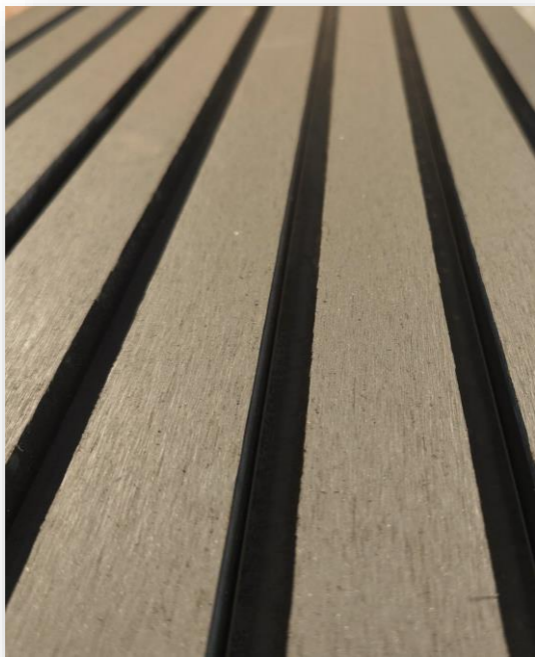

LISTON EXTERIOR (MADERA OSCURA)