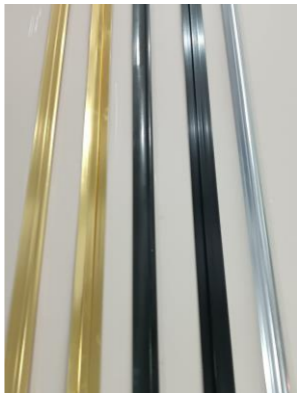

LED DECORATIVO

WWW.NEWDECORACION.COM

PERFILES DE ACABADO

3MM

9€ IVA
INCLUIDO.

**Perfil en H
(JUNTAS)**

(disponibles en
Plata, Negro,
Dorado)

Perfil en U (CIERRE)

(disponibles en Plata,
Negro, Dorado)

**Perfil en EXT
(ESQUINA)**

(disponibles en Plata,
Negro, Dorado)

SILICONA JUNTAS BLANCO/GRIS/NEGRO

**3,00€ IVA
INCLUIDO
UNIDAD**

300 ML

ADHESIVO DE MONTAJE POLIMERO MS 300 TON/M2