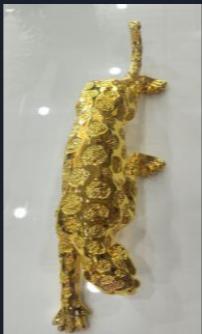

JAGUAR ORO

NUEVO MODELO
EN STOCK