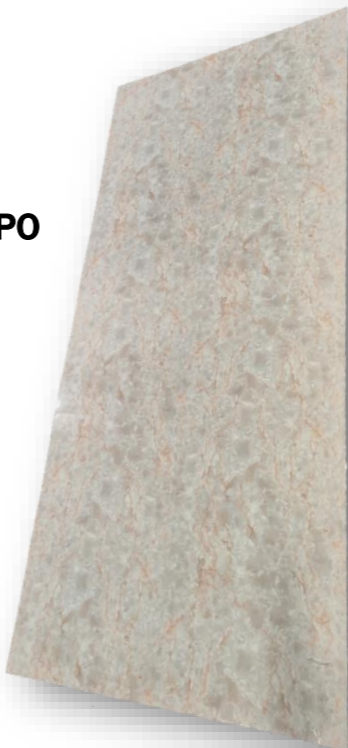

MARMOL OLIMPO

2.60 x 1.22 x 3MM (UNIDAD)

~~99€~~ UNIDAD

79.00

(IVA INCLUIDO)

- -POLVO DE PIEDRA CON PVC.
- -CÁRBONATO CÁLCICO.
- -FÁCIL DE CORTAR.
- -FÁCIL DE PEGAR.
- -RESISTENTE AL AGUA.
- -RESISTENTE AL FUEGO.

PRODUCTO CERTIFICADO

WWW.NEWDECORACION.COM