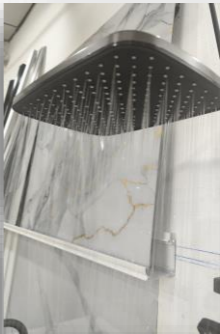

COLUMNA DE DUCHA COMPLETA

MEJOR PRECIO SI LA
INCLUYES CON LA
COMPRA DE TUS PLACAS.

- **1 pieza SPRINKLER reguladora.**
- **1 pieza TOP.**
- **1 pieza alcachofa reguladora.**
- **1 tablero LED azul cielo DIGITAL.**

PRODUCTO CERTIFICADO
WWW.NEWDECORACION.COM