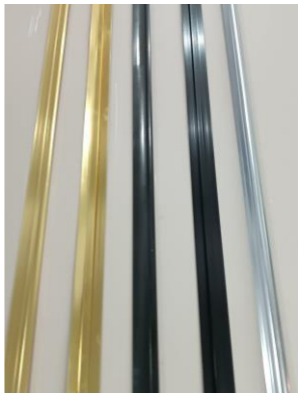

LED DECORATIVO

PERFILES DE ACABADO

3MM

9€ IVA
INCLUIDO.

**Perfil en H
(JUNTAS)**

(disponibles en
Plata, Negro,
Dorado)

Perfil en U (CIERRE)

(disponibles en Plata,
Negro, Dorado)

**Perfil en EXT
(ESQUINA)**

(disponibles en Plata,
Negro, Dorado)

SILICONA JUNTAS BLANCO/GRIS/NEGRO

**3,00€ IVA
INCLUIDO
UNIDAD**

300 ML

ADHESIVO DE MONTAJE POLIMERO MS 300 TON/M2

7,50€ IVA
INCLUIDO
UNIDAD

280 ML