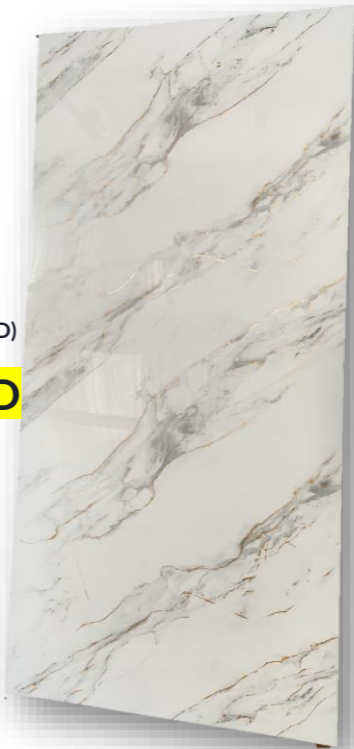

WWW.NEWDECORACION.COM

MARMOL DESTELLOS

2.60 x 1.22 x 3MM (UNIDAD)

~~99€~~ UNIDAD

79.00

(IVA INCLUIDO)

- POLVO DE PIEDRA CON PVC.
- CÁRBONATO CÁLCICO.
- FÁCIL DE CORTAR.
- FÁCIL DE PEGAR.
- RESISTENTE AL AGUA.
- RESISTENTE AL FUEGO.