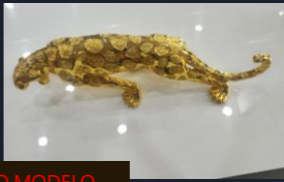

JAGUAR ORO

NUEVO MODELO
EN STOCK