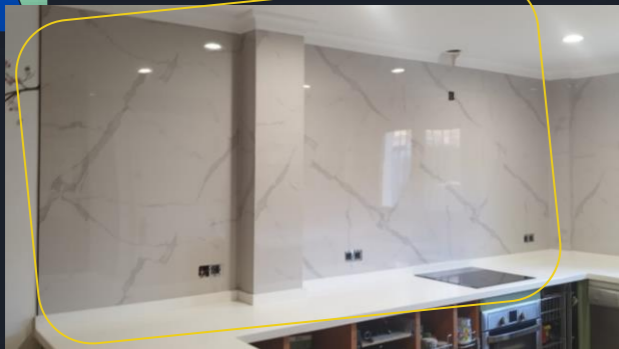

MUESTRAS DE MONTAJES

MARMOL BRILLO G

PRODUCTO CERTIFICADO

WWW.NEWDECORACION.COM