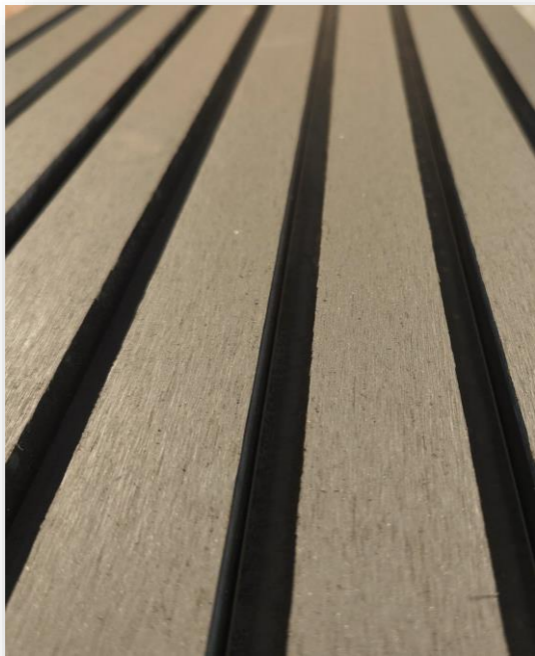

LISTON EXTERIOR (MADERA OSCURA)