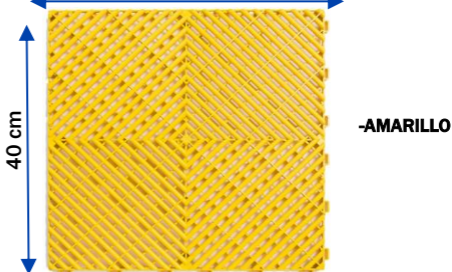

REJILLA DE PLASTICO ULTRA RESISTENTE (PARA SUELOS DE GARAJE)

24€ M2

PRODUCTO CERTIFICADO
WWW.NEWDECORACION.COM

PLACAS POLVO DE PIEDRA

Placa decorativa de polvo de piedra en oferta al mejor precio . Fácil montaje y alta resistencia. Certificadas para resistir al fuego y al agua, medida de las placas decorativas: 2600x1220x3mm