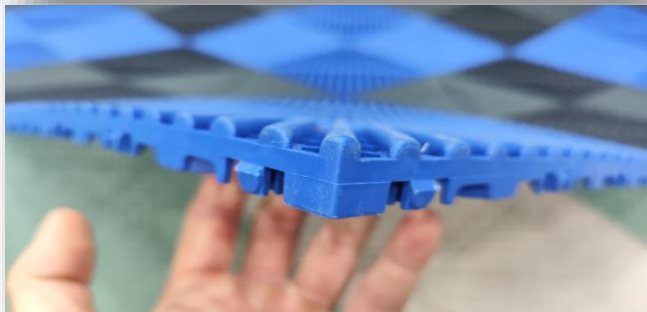

REJILLA DE PLASTICO ULTRA RESISTENTE (PARA SUELOS DE GARAJE)

FÁCIL DE UNIR Y DE COLOCAR EN TU GARAJE

24€ M2

DIVERSOS COLORES:

-ROJO, NEGRO, AMARILLO, AZUL.

PRODUCTO CERTIFICADO
WWW.NEWDECORACION.COM