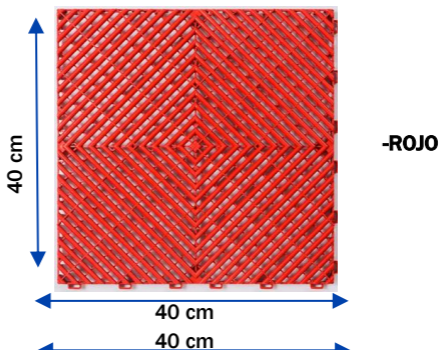

REJILLA DE PLASTICO ULTRA RESISTENTE (PARA SUELOS DE GARAJE)

24€ M2

PRODUCTO CERTIFICADO
WWW.NEWDECORACION.COM

PLACAS POLVO DE PIEDRA

Placa decorativa de polvo de piedra en oferta al mejor precio . Fácil montaje y alta resistencia. Certificadas para resistir al fuego y al agua, medida de las placas decorativas: 2600x1220x3mm