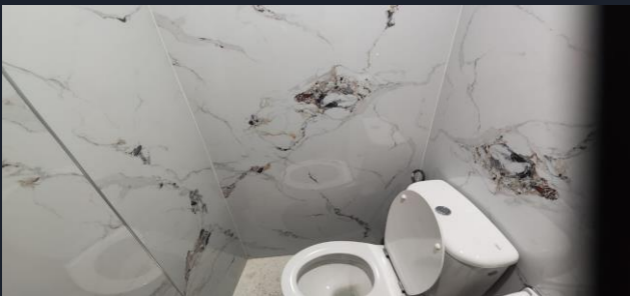

- POLVO DE PIEDRA CON PVC.
- CÁRBONATO CÁLCICO.
- FÁCIL DE CORTAR.
- FÁCIL DE PEGAR.
- RESISTENTE AL AGUA.
- RESISTENTE AL FUEGO.

PRODUCTO CERTIFICADO

WWW.NEWDECORACION.COM

MARMOL LUNA

79.00 UNIDAD

(IVA INCLUIDO)