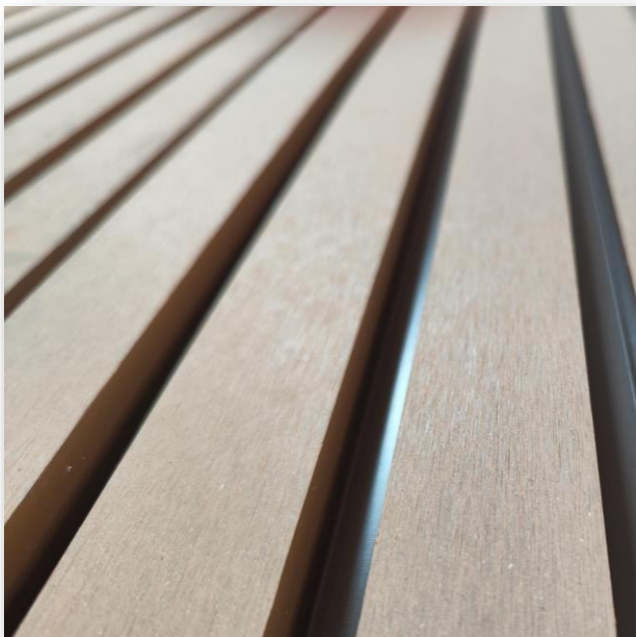

LISTON EXTERIOR (MADERA)