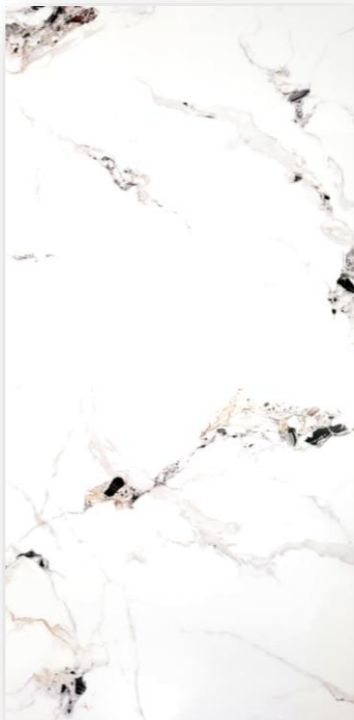

MARMOL LUNA

2.60 x 1.22 x 3MM (UNIDAD)

~~99€~~

79.00

UNIDAD

(IVA INCLUIDO)

- -POLVO DE PIEDRA CON PVC.
- -CÁRBONATO CÁLCICO.
- -FÁCIL DE CORTAR.
- -FÁCIL DE PEGAR.
- -RESISTENTE AL AGUA.
- -RESISTENTE AL FUEGO.

PRODUCTO CERTIFICADO

WWW.NEWDECORACION.COM