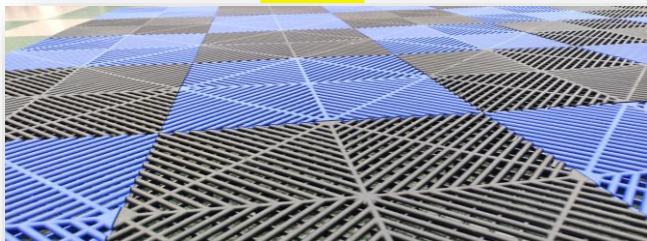

REJILLA DE PLASTICO ULTRA RESISTENTE (PARA SUELOS DE GARAJE)

FÁCIL DE UNIR Y DE COLOCAR EN TU GARAJE

24€ M2

DIVERSOS COLORES:

-ROJO, NEGRO, AMARILLO, AZUL.

PRODUCTO CERTIFICADO
WWW.NEWDECORACION.COM