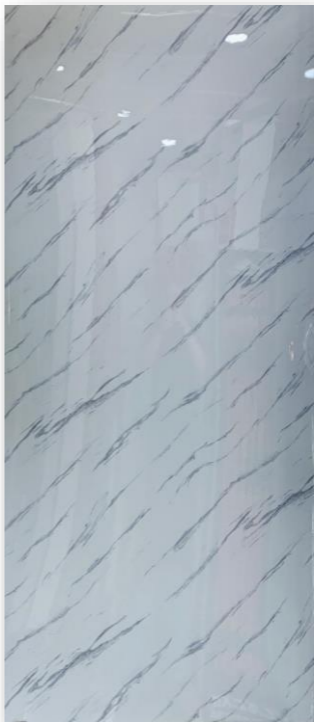

**NUEVO MODELO
EN STOCK**

MARMOL CEBRA

2.60 x 1.22 x 3MM (UNIDAD)

~~99€~~

79.00

UNIDAD

(IVA INCLUIDO)

- -POLVO DE PIEDRA CON PVC.
- -CÁRBONATO CÁLCICO.
- -FÁCIL DE CORTAR.
- -FÁCIL DE PEGAR.
- -RESISTENTE AL AGUA.
- -RESISTENTE AL FUEGO.

PRODUCTO CERTIFICADO

WWW.NEWDECORACION.COM