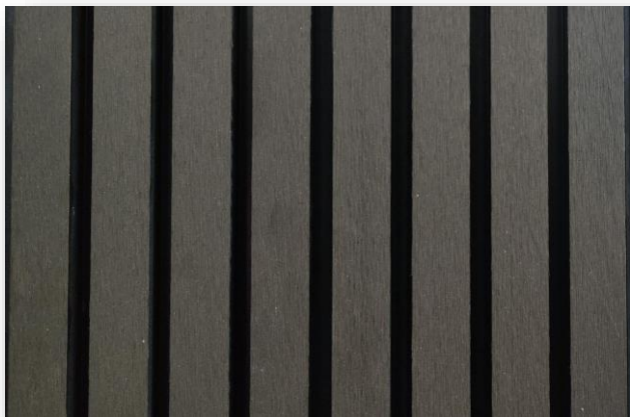

LISTON EXTERIOR (NEGRO)

2.90 X 17 CM (UNIDAD)

29€ UNIDAD

- RESISTENTE AL AGUA.
- RESISTENTE AL FUEGO.
- USO DE EXTERIOR.
- TEXTURA DE MADERA.
- PVC.

LISTON EXTERIOR (NEGRO)

2.90 X 22 CM (UNIDAD)

29€ UNIDAD

LISTON EXTERIOR (MADERA OSCURA)