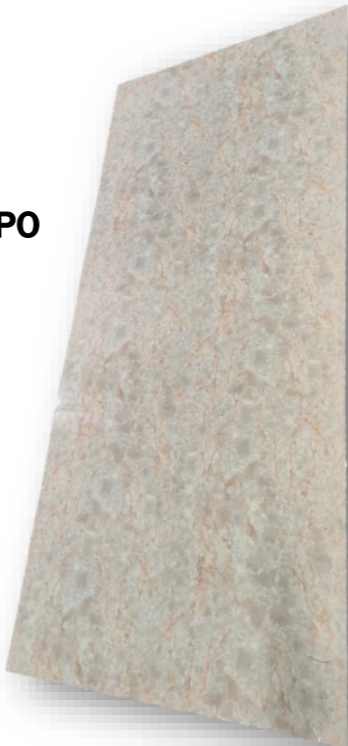

MARMOL OLIMPO

2.60 x 1.22 x 3MM (UNIDAD)

~~99€~~ UNIDAD

79.00

(IVA INCLUIDO)

- -POLVO DE PIEDRA CON PVC.
- -CÁRBONATO CÁLCICO.
- -FÁCIL DE CORTAR.
- -FÁCIL DE PEGAR.
- -RESISTENTE AL AGUA.
- -RESISTENTE AL FUEGO.

PRODUCTO CERTIFICADO

WWW.NEWDECORACION.COM