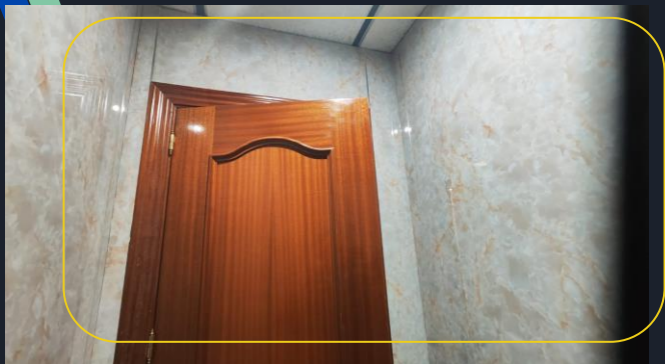

MARMOL OLIMPO

PRODUCTO CERTIFICADO

WWW.NEWDECORACION.COM

**NUEVO MODELO
EN STOCK**

MARMOL LANZA BRILLO

2.60 x 1.22 x 3MM (UNIDAD)

~~99€~~

79.00 UNIDAD
(IVA INCLUIDO)