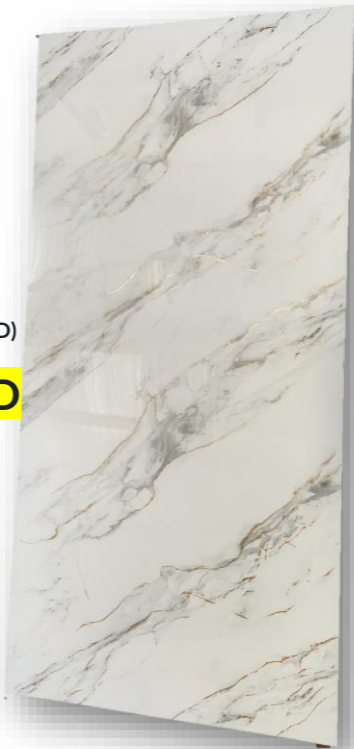

MARMOL DESTELLOS

2.60 x 1.22 x 3MM (UNIDAD)

~~99€~~ UNIDAD

79.00

(IVA INCLUIDO)

- -POLVO DE PIEDRA CON PVC.
- -CÁRBONATO CÁLCICO.
- -FÁCIL DE CORTAR.
- -FÁCIL DE PEGAR.
- -RESISTENTE AL AGUA.
- -RESISTENTE AL FUEGO.

PRODUCTO CERTIFICADO

WWW.NEWDECORACION.COM