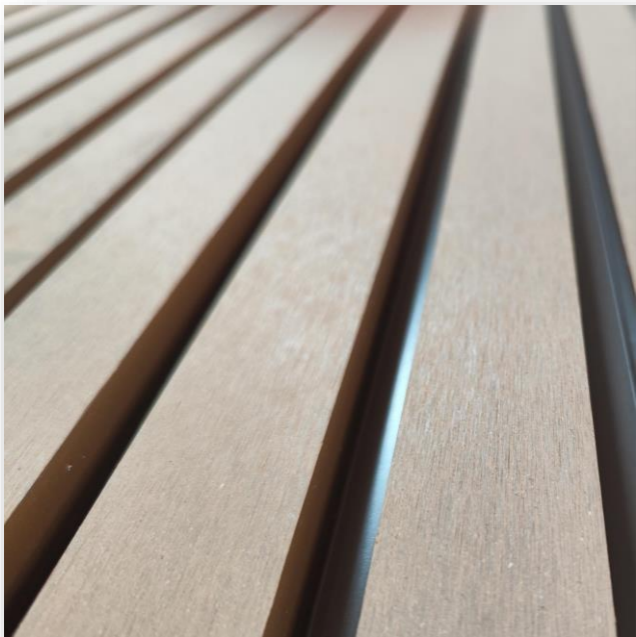

LISTON EXTERIOR (MADERA)