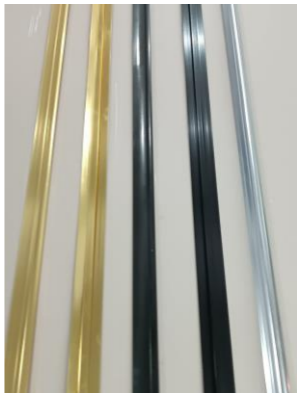

LED DECORATIVO

PERFILES DE ACABADO

3MM

9€ IVA
INCLUIDO.

**Perfil en H
(JUNTAS)**

(disponibles en
Plata, Negro,
Dorado)

Perfil en U (CIERRE)

(disponibles en Plata,
Negro, Dorado)

**Perfil en EXT
(ESQUINA)**

(disponibles en Plata,
Negro, Dorado)

SILICONA JUNTAS BLANCO/GRIS/NEGRO

**3,00€ IVA
INCLUIDO
UNIDAD**

300 ML

ADHESIVO DE MONTAJE POLIMERO MS 300 TON/M2

7,50€ IVA
INCLUIDO
UNIDAD

280 ML