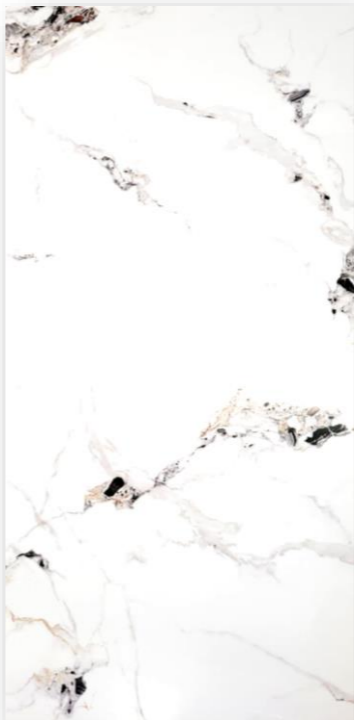

WWW.NEWDECORACION.COM

MARMOL LUNA

2.60 x 1.22 x 3MM (UNIDAD)

~~99€~~

79.00

UNIDAD

(IVA INCLUIDO)

- POLVO DE PIEDRA CON PVC.
- CÁRBONATO CÁLCICO.
- FÁCIL DE CORTAR.
- FÁCIL DE PEGAR.
- RESISTENTE AL AGUA.
- RESISTENTE AL FUEGO.