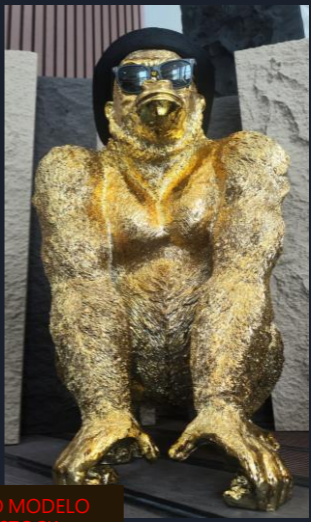

GORILA ORO

NUEVO MODELO
EN STOCK