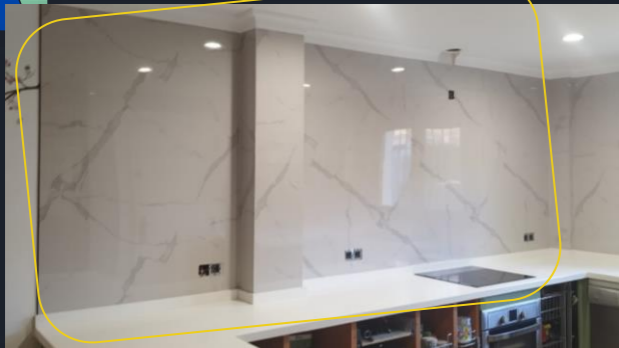

MUESTRAS DE MONTAJES

MARMOL BRILLO G

PRODUCTO CERTIFICADO

WWW.NEWDECORACION.COM