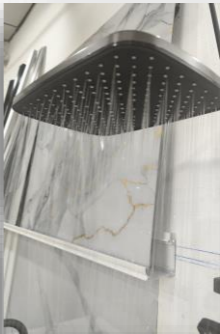

- 1 pieza SPRINKLER reguladora.**
- 1 pieza TOP.**
- 1 pieza alcachofa reguladora.**
- 1 tablero LED azul cielo DIGITAL.**

PRODUCTO CERTIFICADO
WWW.NEWDECORACION.COM

PLACAS POLVO DE PIEDRA

Placa decorativa de polvo de piedra en oferta al mejor precio . Fácil montaje y alta resistencia. Certificadas para resistir al fuego y al agua, medida de las placas decorativas: 2600x1220x3mm