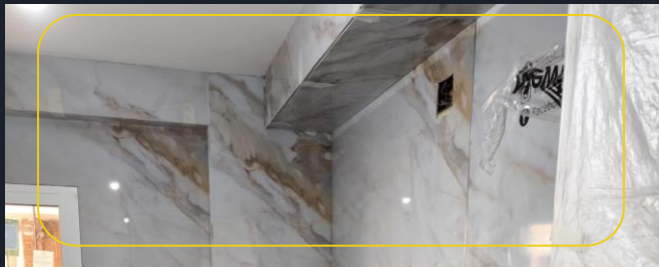

MUESTRAS DE MONTAJES

MARMOL ARENA

PRODUCTO CERTIFICADO

WWW.NEWDECORACION.COM