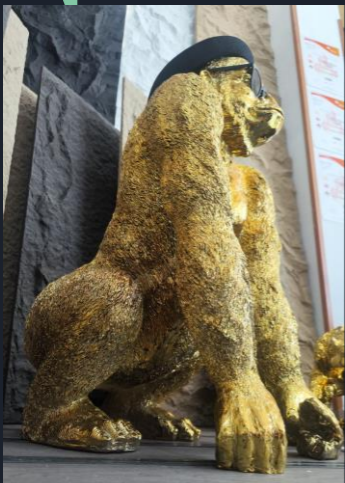

GORILA ORO

NUEVO MODELO
EN STOCK