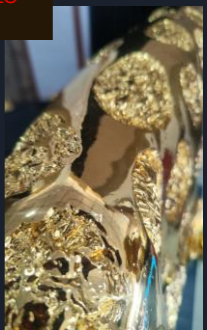

JAGUAR ORO

NUEVO MODELO
EN STOCK