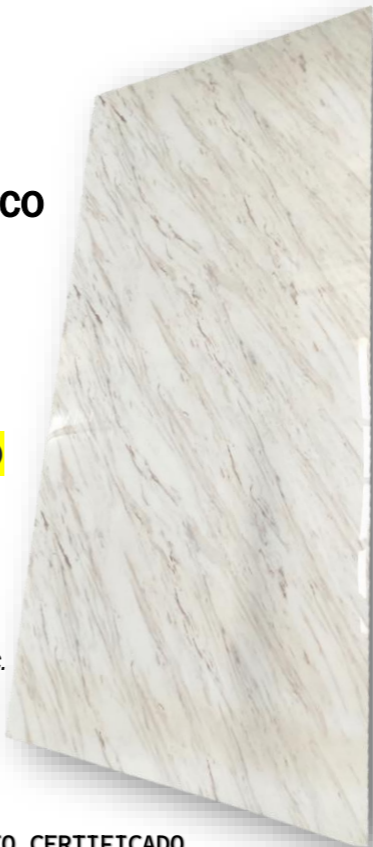

MARMOL BLANCO JUPITER

2.60 x 1.22 x 3MM (UNIDAD)

~~99€~~ UNIDAD

79.00

(IVA INCLUIDO)

- -POLVO DE PIEDRA CON PVC.
- -CARBONATO CALCICO.
- -FÁCIL DE CORTAR.
- -FÁCIL DE PEGAR.
- -RESISTENTE AL AGUA.
- -RESISTENTE AL FUEGO.

PRODUCTO CERTIFICADO

WWW.NEWDECORACION.COM