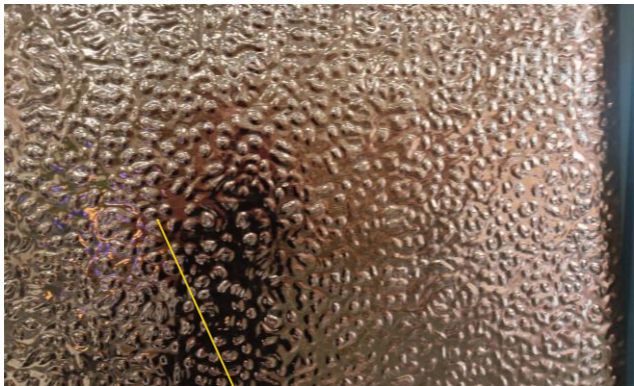

**NUEVO MODELO
EN STOCK**

ONDA DE AGUA (ORO ROSA)

PRODUCTO CERTIFICADO

WWW.NEWDECORACION.COM