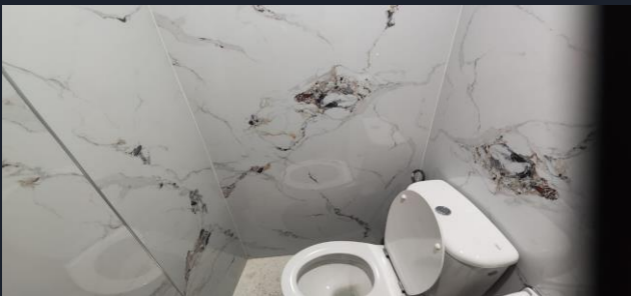

MARMOL LUNA

79.00 UNIDAD

(IVA INCLUIDO)