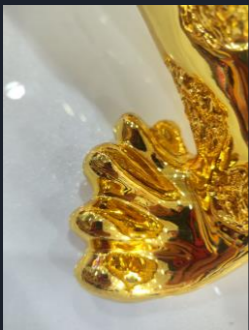

JAGUAR ORO

NUEVO MODELO
EN STOCK