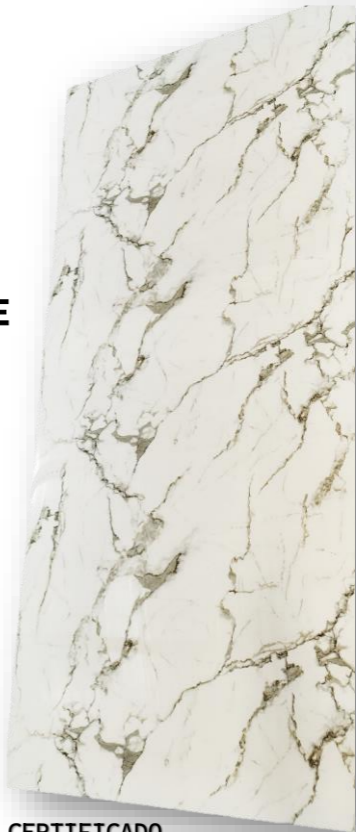

MARMOL AZUFRE

2.60 x 1.22 x 3MM (UNIDAD)

~~99€~~ UNIDAD

79.00

(IVA INCLUIDO)

- POLVO DE PIEDRA CON PVC.
- CÁRBONATO CÁLCICO.
- FÁCIL DE CORTAR.
- FÁCIL DE PEGAR.
- RESISTENTE AL AGUA.
- RESISTENTE AL FUEGO.