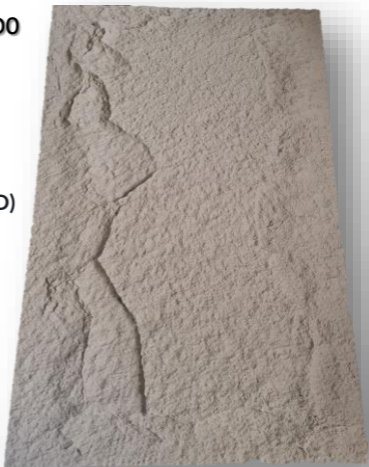

PANELES DE PIEDRA PU MAGNOLIA

PRODUCTO CERTIFICADO

120 x 60 x 2 CM (UNIDAD)

24,90€
UNIDAD

- -FÁCIL DE CORTAR.
- -FÁCIL DE PEGAR.
- -RESISTENTE AL AGUA.
- -RESISTENTE AL FUEGO.