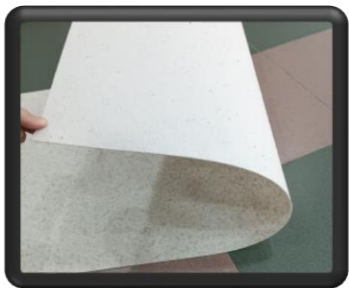

PRÓXIMAMENTE