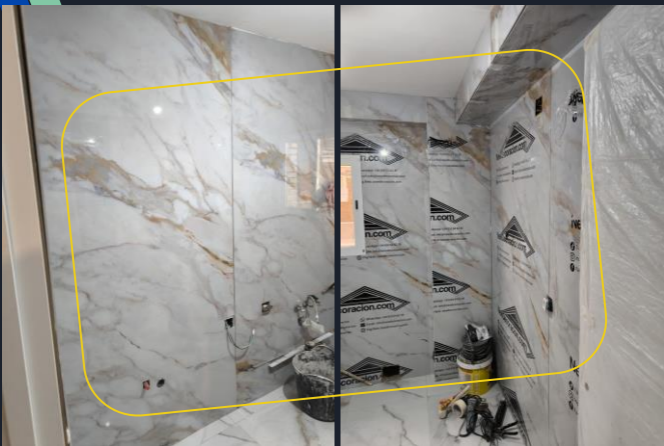

MUESTRAS DE MONTAJES

MARMOL ARENA

PRODUCTO CERTIFICADO

WWW.NEWDECORACION.COM