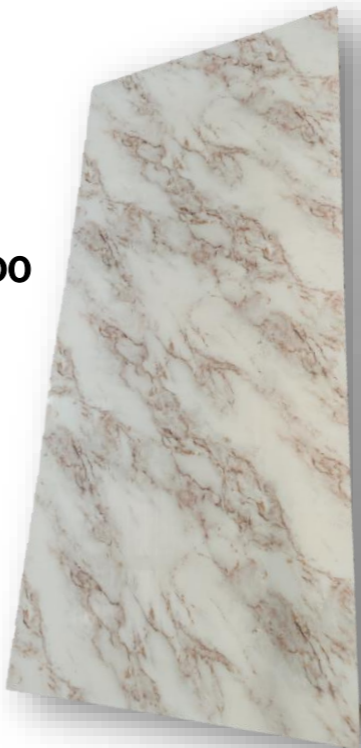

MARMOL ROSADO

2.60 x 1.22 x 3MM (UNIDAD)

~~99€~~ UNIDAD

79.00

(IVA INCLUIDO)

- -POLVO DE PIEDRA CON PVC.
- -CÁRBONATO CÁLCICO.
- -FÁCIL DE CORTAR.
- -FÁCIL DE PEGAR.
- -RESISTENTE AL AGUA.
- -RESISTENTE AL FUEGO.

PRODUCTO CERTIFICADO

WWW.NEWDECORACION.COM