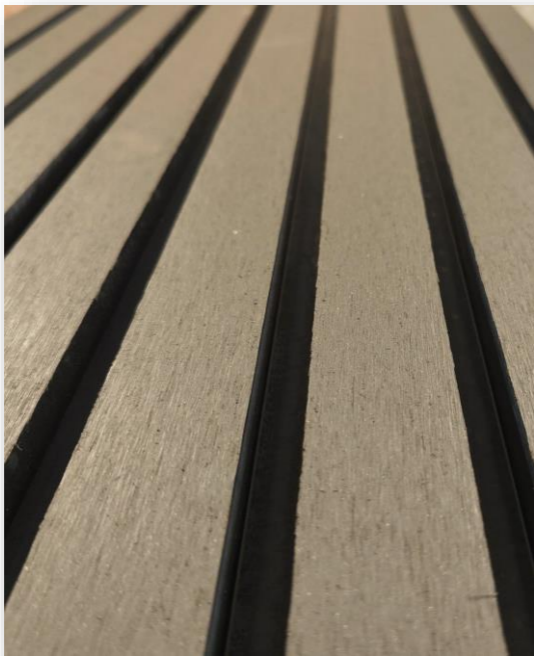

LISTON EXTERIOR (MADERA OSCURA)