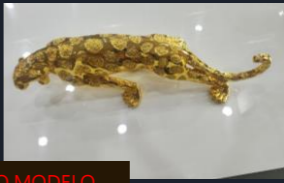

JAGUAR ORO

NUEVO MODELO
EN STOCK