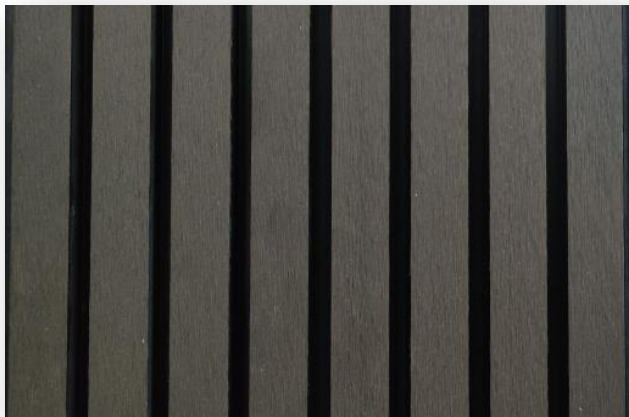

LISTON EXTERIOR (NEGRO)

2.90 X 17 CM (UNIDAD)

29€ UNIDAD