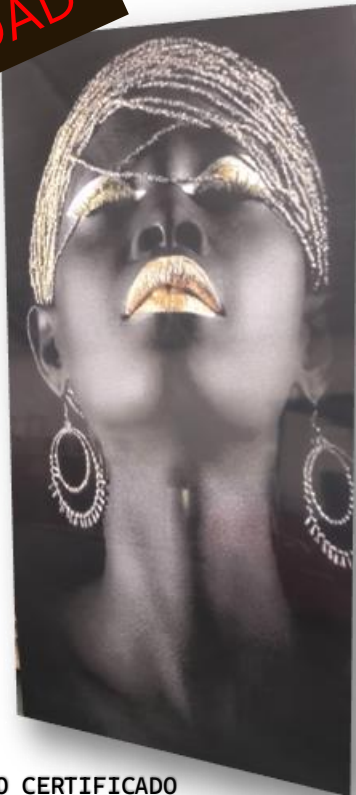

## **PLACA MUJER**

2.60x 1.22x3MM (UNIDAD)

**UNIDAD**

**149.00**

**(IVA INCLUIDO)**

- POLVO DE PIEDRA CON PVC.
- CARBONATO CÁLCICO.
- FÁCIL DE CORTAR.
- FÁCIL DE PEGAR.
- RESISTENTE AL AGUA.
- RESISTENTE AL FUEGO.