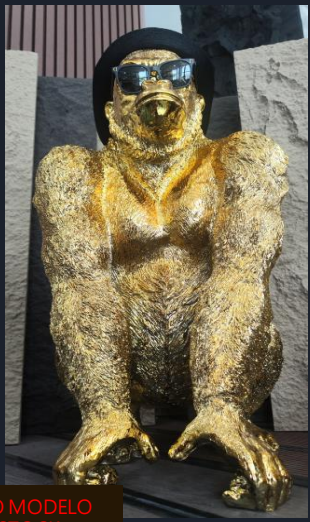

GORILLA ORO

NUEVO MODELO
EN STOCK