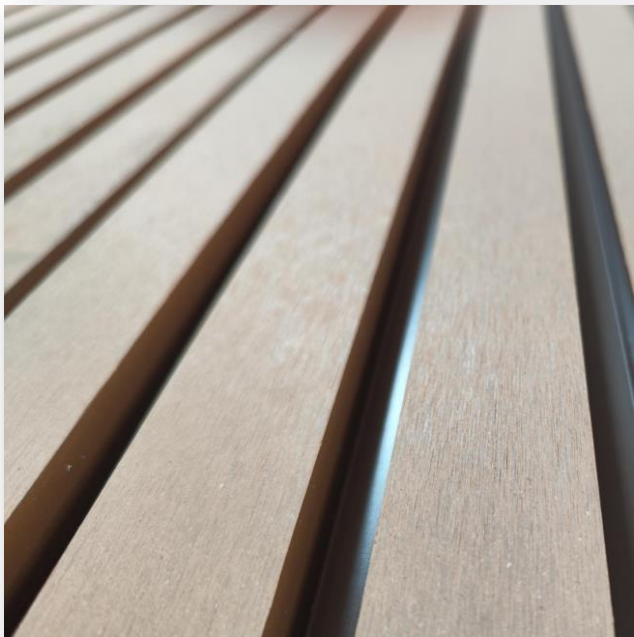

LISTON EXTERIOR (MADERA)