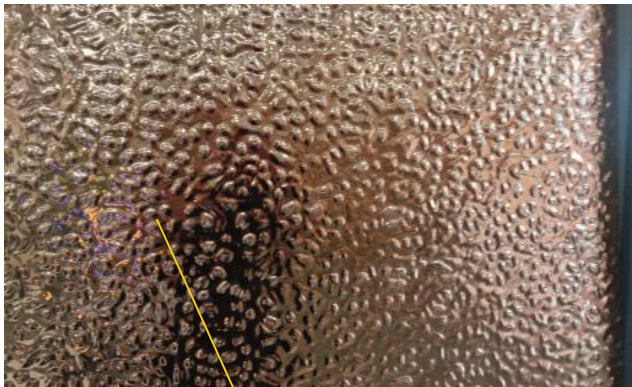

**NUEVO MODELO
EN STOCK**

ONDA DE AGUA (ORO ROSA)

PRODUCTO CERTIFICADO

WWW.NEWDECORACION.COM