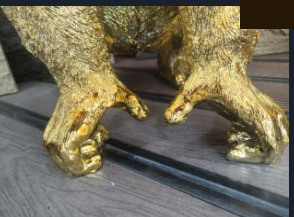

NUEVO MODELO
EN STOCK