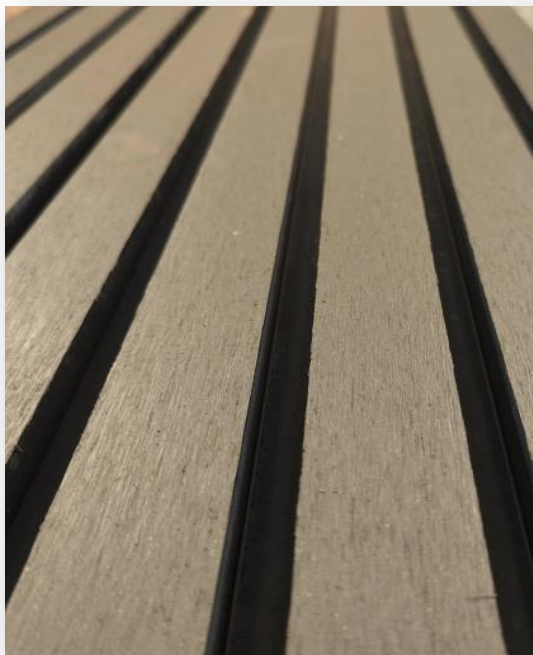

LISTON EXTERIOR (MADERA OSCURA)