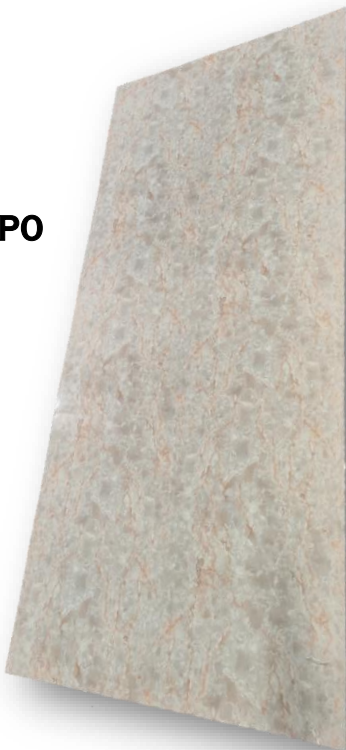

# MARMOL OLIMPO

2.60 x 1.22 x 3MM (UNIDAD)

~~99€~~ UNIDAD

**79.00**

(IVA INCLUIDO)

- POLVO DE PIEDRA CON PVC.
- CARBONATO CÁLCICO.
- FÁCIL DE CORTAR.
- FÁCIL DE PEGAR.
- RESISTENTE AL AGUA.
- RESISTENTE AL FUEGO.