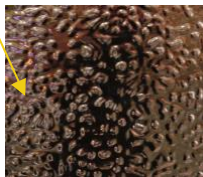

**NUEVO MODELO
EN STOCK**

ONDA DE AGUA (ORO ROSA)

PRODUCTO CERTIFICADO

WWW.NEWDECORACION.COM