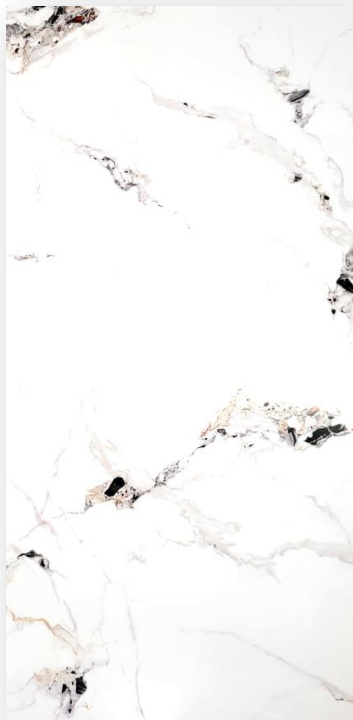

# MARMOL LUNA

2.60 x 1.22 x 3MM (UNIDAD)

~~99€~~

**79.00**

**UNIDAD**

**(IVA INCLUIDO)**

- POLVO DE PIEDRA CON PVC.
- CARBONATO CÁLCICO.
- FÁCIL DE CORTAR.
- FÁCIL DE PEGAR.
- RESISTENTE AL AGUA.
- RESISTENTE AL FUEGO.