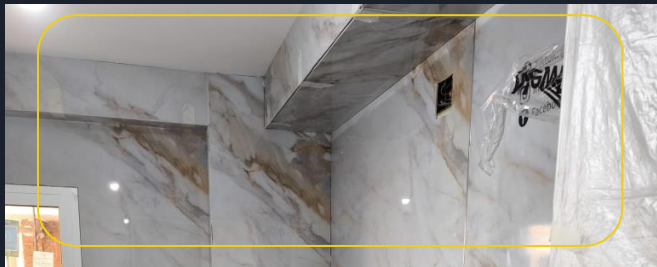

MUESTRAS DE MONTAJES

MARMOL ARENA

PRODUCTO CERTIFICADO

WWW.NEWDECORACION.COM