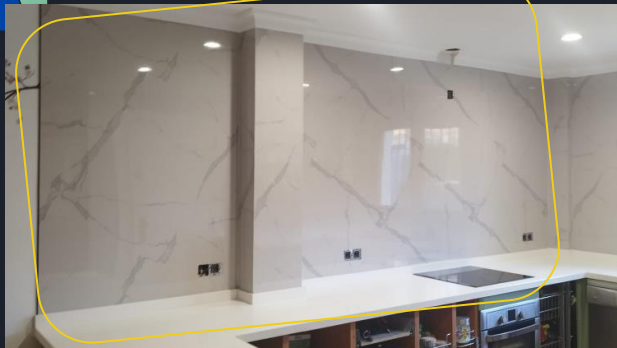

# MARMOL BLANCO BRILLO G

2.60 x 1.22 x 3MM (UNIDAD)

~~99€~~ UNIDAD

**79.00**

(IVA INCLUIDO)

- POLVO DE PIEDRA CON PVC.
- CÁRBONATO CALCICO.
- FÁCIL DE CORTAR.
- FÁCIL DE PEGAR.
- RESISTENTE AL AGUA.
- RESISTENTE AL FUEGO.

**PRODUCTO CERTIFICADO**

[WWW.NEWDECORACION.COM](http://WWW.NEWDECORACION.COM)

MUESTRAS DE MONTAJES

**MARMOL BRILLO G**

**PRODUCTO CERTIFICADO**

**[WWW.NEWDECORACION.COM](http://WWW.NEWDECORACION.COM)**