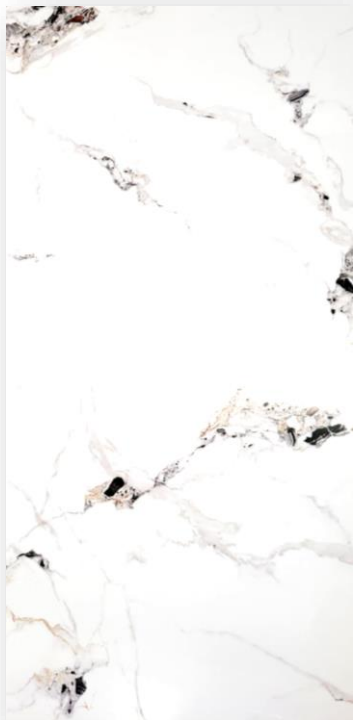

# MARMOL LUNA

2.60 x 1.22 x 3MM (UNIDAD)

~~99€~~

**79.00**

**UNIDAD**

**(IVA INCLUIDO)**

- POLVO DE PIEDRA CON PVC.
- CÁRBONATO CÁLCICO.
- FÁCIL DE CORTAR.
- FÁCIL DE PEGAR.
- RESISTENTE AL AGUA.
- RESISTENTE AL FUEGO.