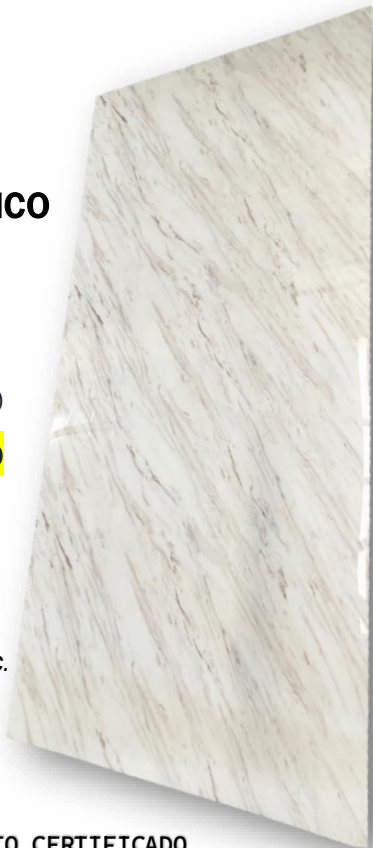

MARMOL BLANCO JUPITER

2.60 x 1.22 x 3MM (UNIDAD)

~~99€~~ UNIDAD

79.00

(IVA INCLUIDO)

- -POLVO DE PIEDRA CON PVC.
- -CARBONATO CALCICO.
- -FÁCIL DE CORTAR.
- -FÁCIL DE PEGAR.
- -RESISTENTE AL AGUA.
- -RESISTENTE AL FUEGO.

PRODUCTO CERTIFICADO

WWW.NEWDECORACION.COM