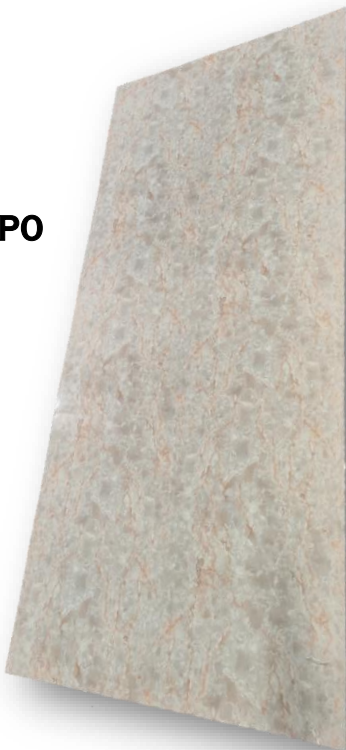

# MARMOL OLIMPO

2.60 x 1.22 x 3MM (UNIDAD)

~~99€~~ UNIDAD

**79.00**

(IVA INCLUIDO)

- POLVO DE PIEDRA CON PVC.
- CÁRBONATO CÁLCICO.
- FÁCIL DE CORTAR.
- FÁCIL DE PEGAR.
- RESISTENTE AL AGUA.
- RESISTENTE AL FUEGO.