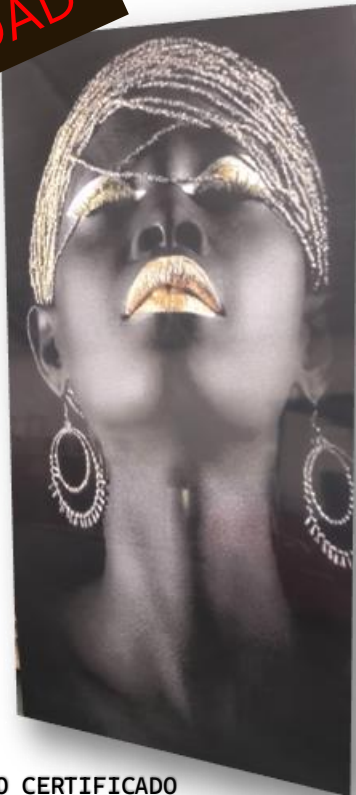

## **PLACA MUJER**

2.60 x 1.22 x 3MM (UNIDAD)

**UNIDAD**

**149.00**

**(IVA INCLUIDO)**

- POLVO DE PIEDRA CON PVC.
- CARBONATO CÁLCICO.
- FÁCIL DE CORTAR.
- FÁCIL DE PEGAR.
- RESISTENTE AL AGUA.
- RESISTENTE AL FUEGO.