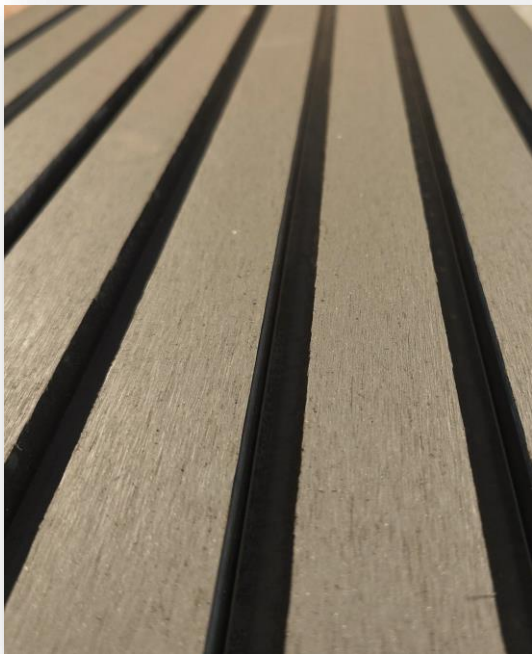

LISTON EXTERIOR (MADERA OSCURA)